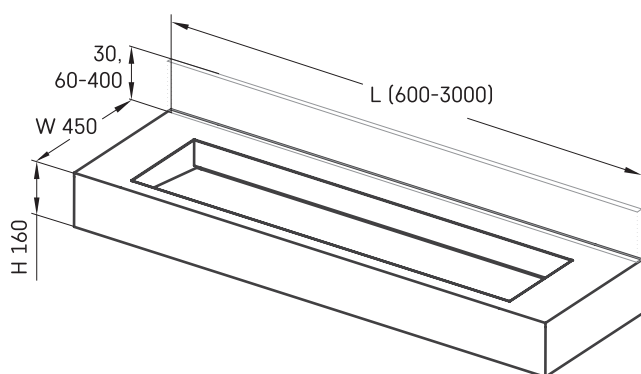

Flow 45

TEHNISKĀ INFORMĀCIJA

Izmērs: 600 x 450 mm, h = 160 mm

TEHNISKIE RASĒJUMI

Ūnijas iela 12a,
Rīga, Latvija

Apskatīt produktu: