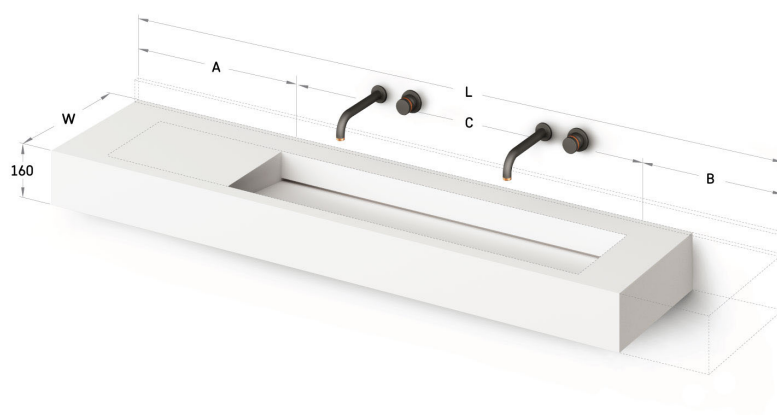

Flow 45

TEHNISKĀ INFORMĀCIJA

Izmērs: 600 x 450 mm, h = 160 mm

TEHNISKIE RASĒJUMI

Ūnijas iela 12a,
Rīga, Latvija

Apskatīt produktu: