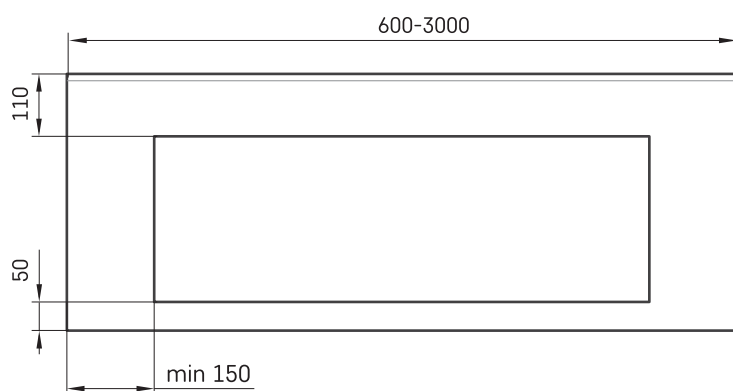

Flow 45

TEHNISKĀ INFORMĀCIJA

Izmērs: 600 x 450 mm, h = 160 mm

TEHNISKIE RASĒJUMI

Ūnijas iela 12a,
Rīga, Latvija

Apskatīt produktu: