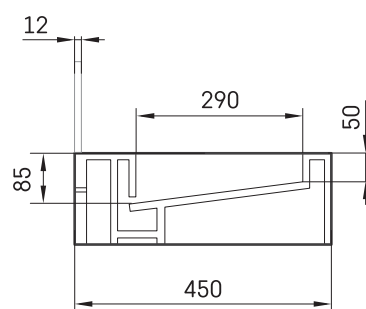

Flow 45

TEHNISKĀ INFORMĀCIJA

Izmērs: 600 x 450 mm, h = 160 mm

TEHNISKIE RASĒJUMI

Ūnijas iela 12a,
Rīga, Latvija

Apskatīt produktu: