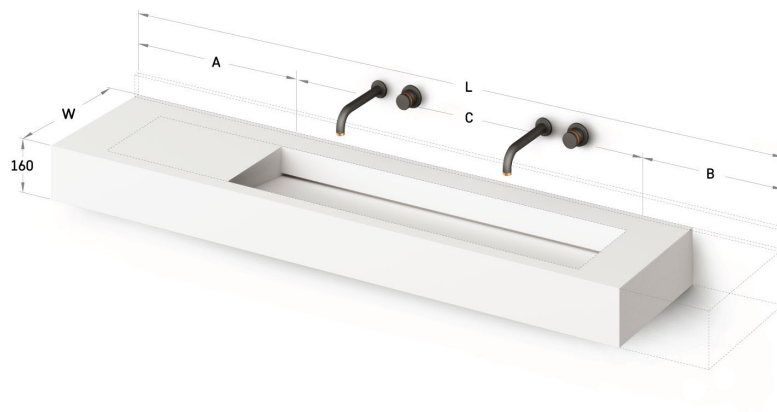

# Flow 45

## TEHNISKĀ INFORMĀCIJA

Izmērs: 600 x 450 mm, h = 160 mm