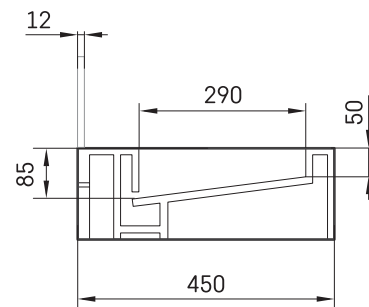

TEHNISKIE RASĒJUMI