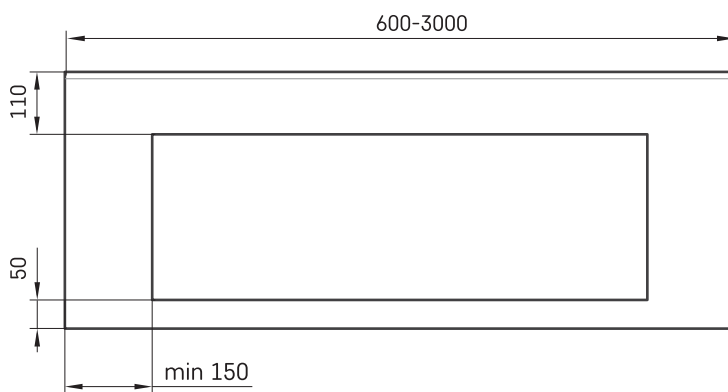

TEHNISKIE RASĒJUMI