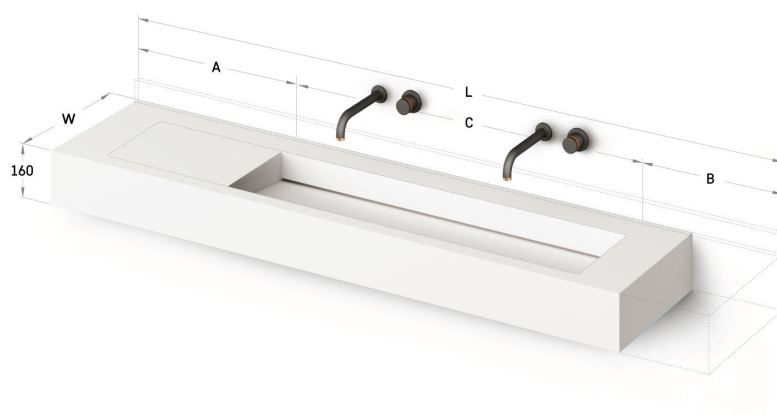

Flow 45

TEHNISKĀ INFORMĀCIJA

Izmērs: 600-3000 x 450 mm, h = 160 mm

Produkta segments: 

TEHNISKIE RASĒJUMI