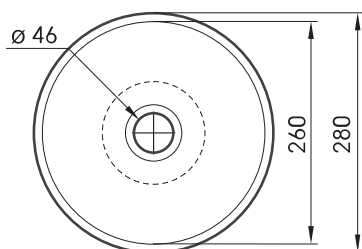

Do 28

TEHNISKĀ INFORMĀCIJA

Izmērs: Ø 280 mm, h = 120 mm

Svars: 2.5 kg

Papildus:

Permanent open noplūde ar Silkstone® vāciņu:
DEIZSNOP/00

TEHNISKIE RASĒJUMI

Apskatīt produktu: