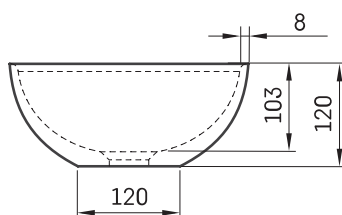

TEHNISKIE RASĒJUMI