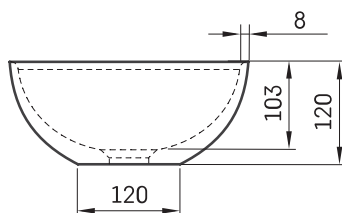

Do 28

TEHNISKĀ INFORMĀCIJA

Izmērs: Ø 280 mm, h = 120 mm

Svars: 2.5 kg

Papildus:

Permanent open noplūde ar Silkstone® vāciņu:
DEIZSNOP/00

TEHNISKIE RASĒJUMI

Apskatīt produktu: