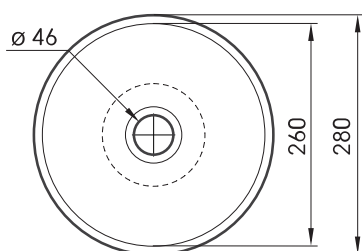

TEHNISKIE RASĒJUMI