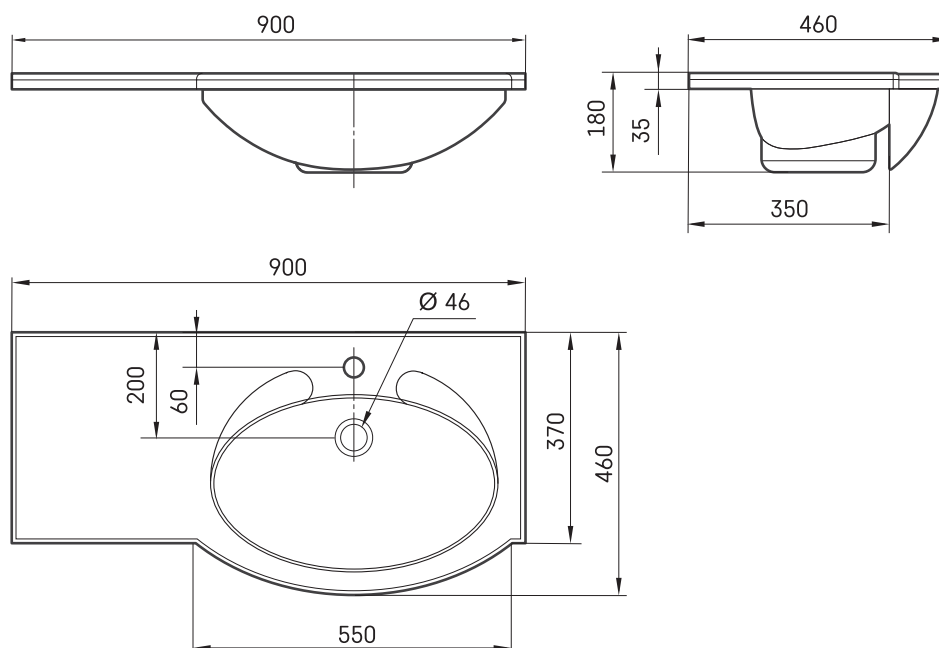

Delta 90/D

TEHNISKĀ INFORMĀCIJA

Izmērs: 900 x 460 mm, h = 180 mm

Svars: 19 kg

Papildus:

Kronšteinis, 2 gab., balti vai satīna: IZKL/xx

Kronšteinis, 2 gab., nerūsējošā tērauda: IZKL/NT

TEHNISKIE RASĒJUMI