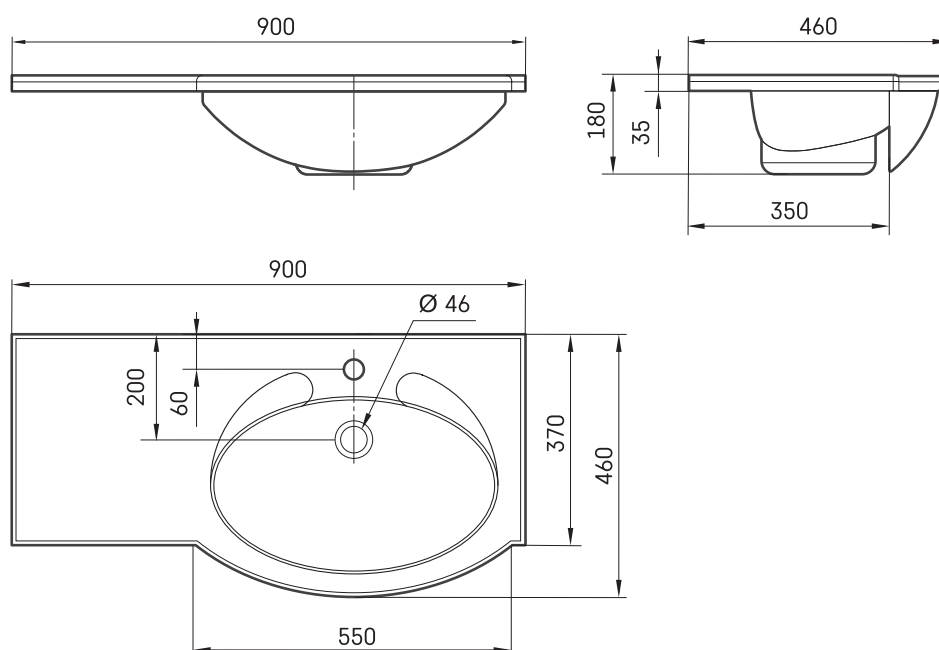

TEHNISKIE RASĒJUMI