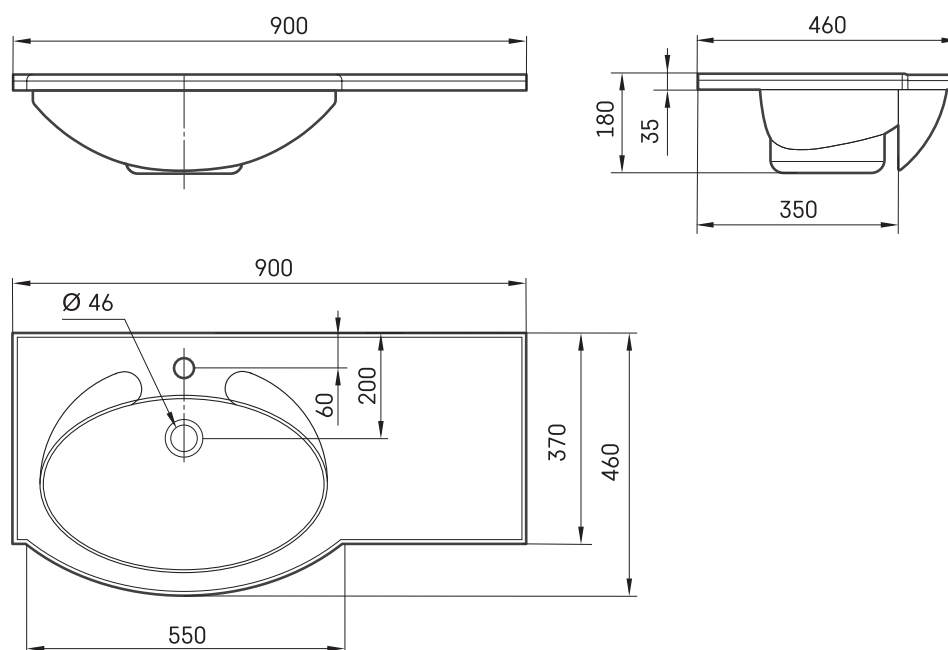

Delta 90/A

TEHNISKĀ INFORMĀCIJA

Izmērs: 900 x 460 mm, h = 180 mm

Svars: 19 kg

Papildus:

Kronšteini, 2 gab., balti vai satīna: IZKL/xx

Kronšteini, 2 gab., nerūsējošā tērauda: IZKL/NT

TEHNISKIE RASĒJUMI