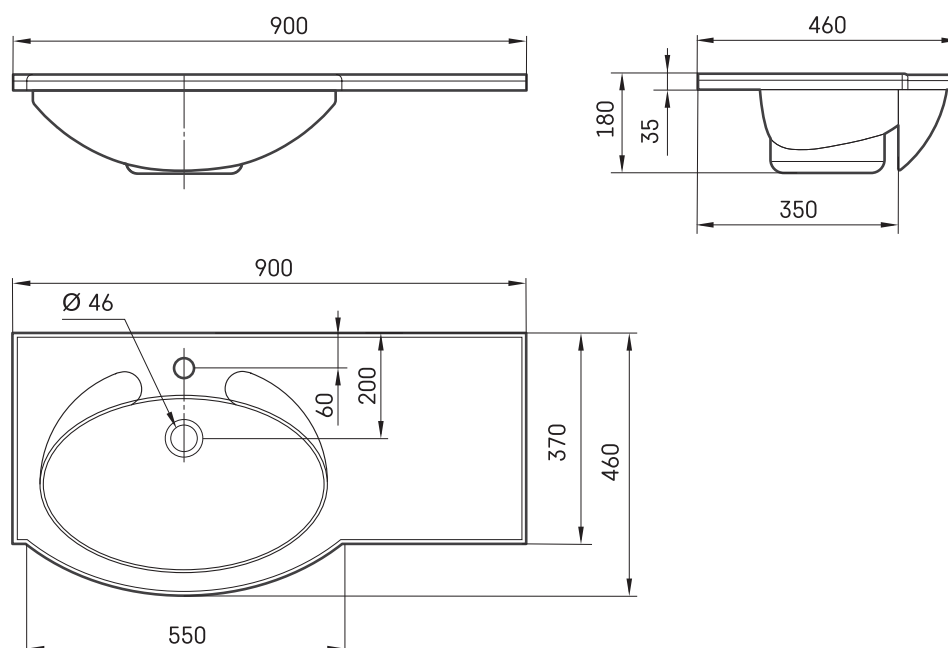

Delta 90/A

TEHNISKĀ INFORMĀCIJA

Izmērs: 900 x 460 mm, h = 180 mm

Svars: 19 kg

Papildus:

Kronšteini, 2 gab., balti vai satīna: IZKL/xx

Kronšteini, 2 gab., nerūsējošā tērauda: IZKL/NT

TEHNISKIE RASĒJUMI