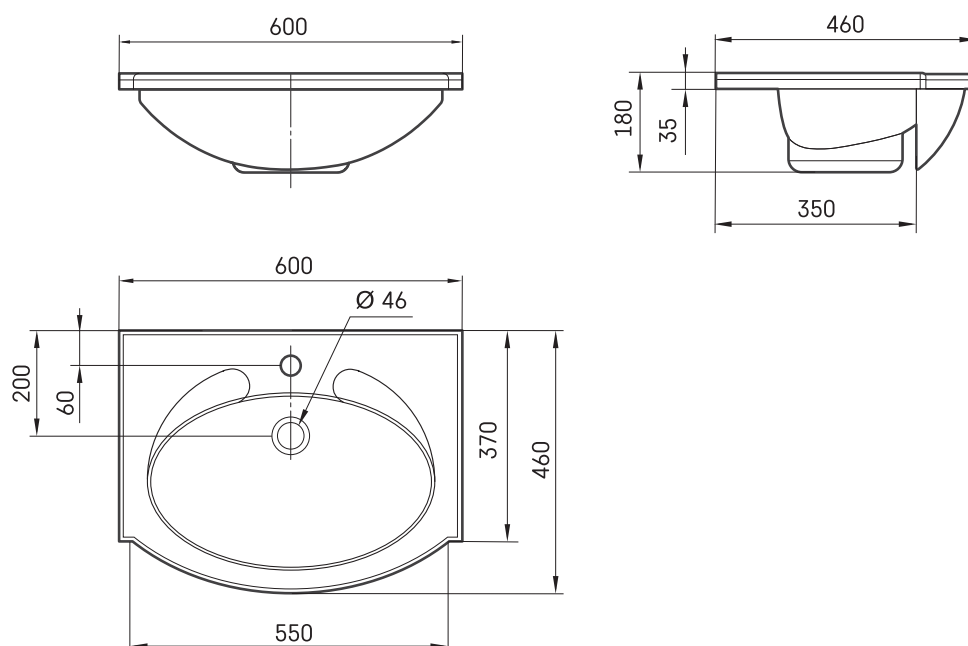

TEHNISKIE RASĒJUMI