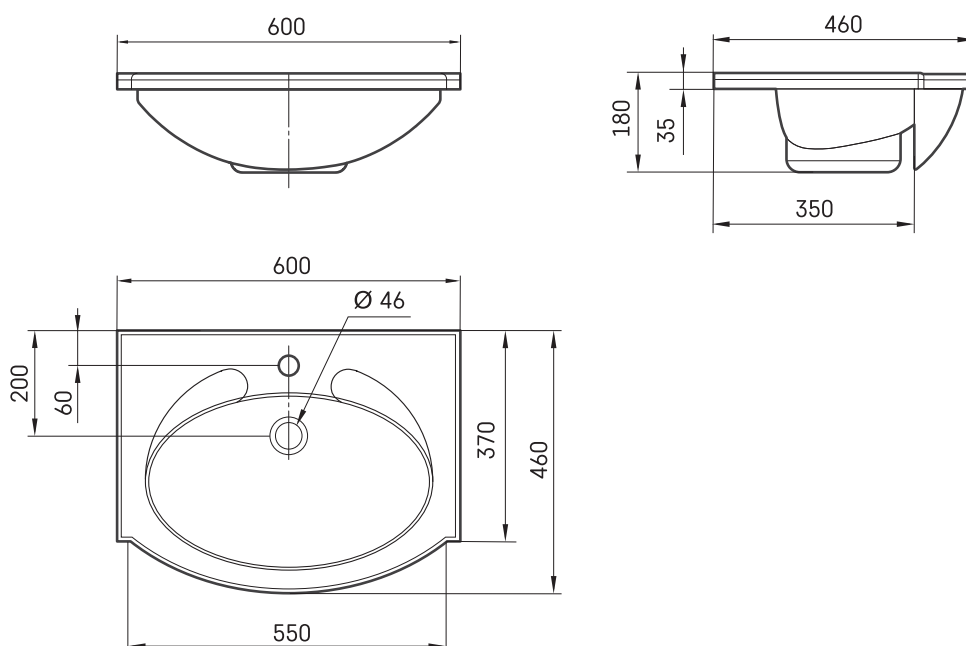

Delta 60

TEHNISKĀ INFORMĀCIJA

Izmērs: 600 x 460 mm, h = 180 mm

Svars: 17 kg

Papildus:

Kronšteini, 2 gab., balti vai satīna: IZKL/xx

Kronšteini, 2 gab., nerūsējošā tērauda: IZKL/NT

TEHNISKIE RASĒJUMI