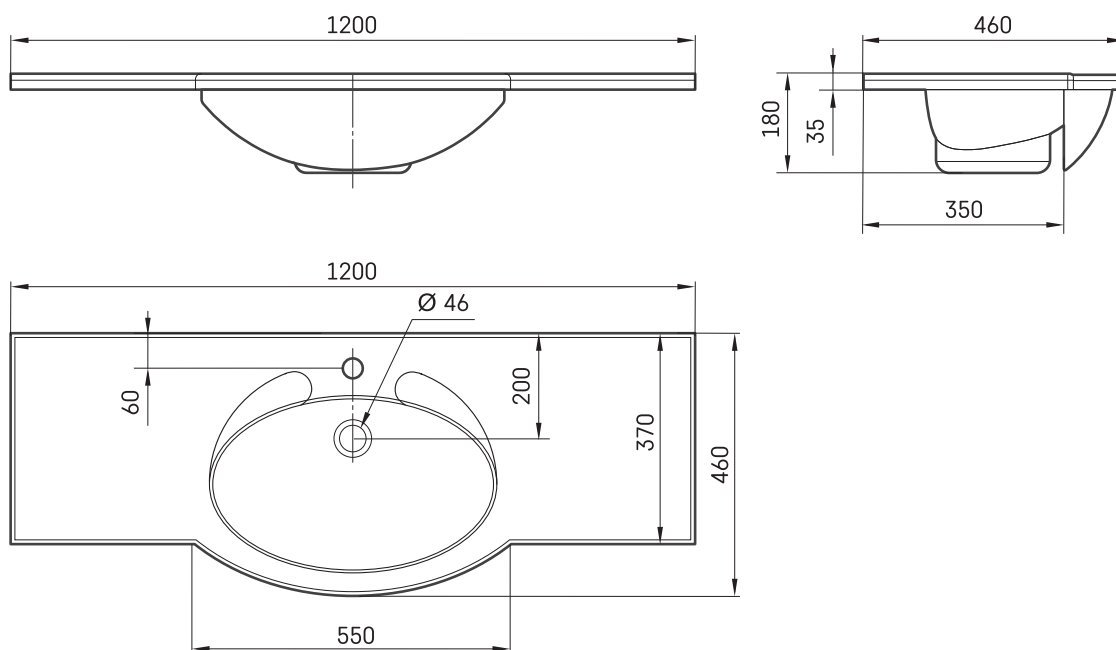

Delta 120

TEHNISKĀ INFORMĀCIJA

Izmērs: 1200 x 600 mm, h = 180 mm

Svars: 23 kg

Papildus:

Kronšteini, 2 gab., balti vai satīna: IZKL/xx

Kronšteini, 2 gab., nerūsējošā tērauda: IZKL/NT

TEHNISKIE RASĒJUMI