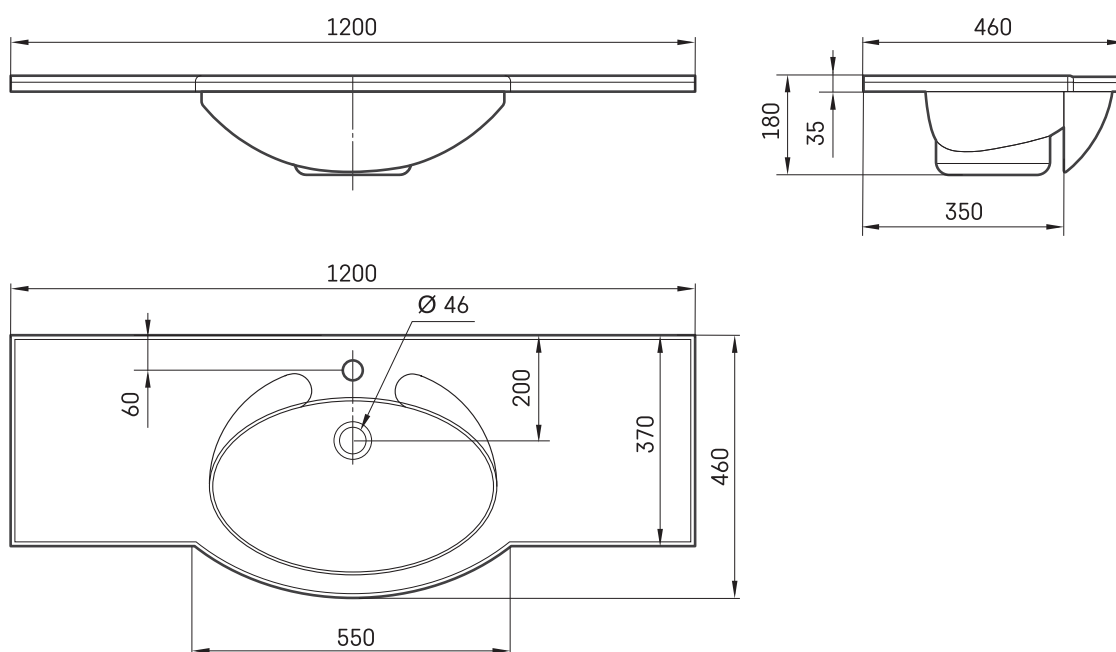

Delta 120

TEHNISKĀ INFORMĀCIJA

Izmērs: 1200 x 600 mm, h = 180 mm

Svars: 23 kg

Papildus:

Kronšteini, 2 gab., balti vai satīna: IZKL/xx

Kronšteini, 2 gab., nerūsējošā tērauda: IZKL/NT

TEHNISKIE RASĒJUMI