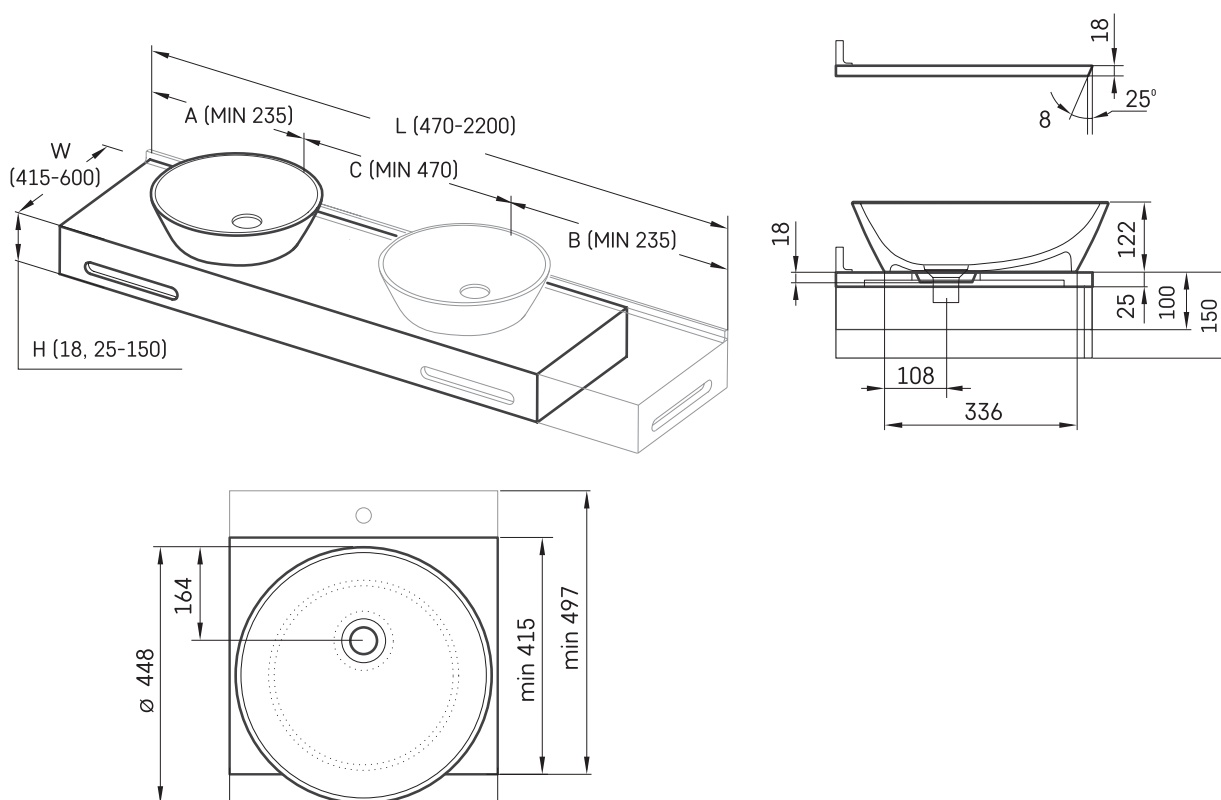

Deco ON-TOP MTM

TEHNISKĀ INFORMĀCIJA

Materiāls: Silkstone

Izmērs: 470 x 415 mm, h = 25 mm

TEHNISKIE RASĒJUMI

- LV Ieteicamā grīdas drenāžas zona
- LT Ieteicama montavimo grindyse zona
- EE Soovitavlik põranda dreneazi asukoht
- EN Suggested floor drainage area
- RU Рекомендуемое место расположения дренажа в полу
- UA Зона підключення каналізації, що рекомендується
- PL Sugerowany obszar drenażu