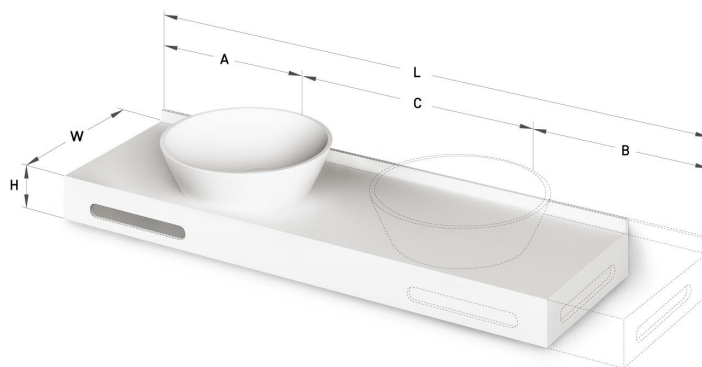

Deco ON-TOP MTM

TEHNISKĀ INFORMĀCIJA

Materiāls: Silkstone

Izmērs: 470 x 415 mm, h = 25 mm

TEHNISKIE RASĒJUMI

- LV Ieteicamā grīdas drenāžas zona
- LT Ieteicama montavimo grindyse zona
- EE Soovitavlik põranda dreneazi asukoht
- EN Suggested floor drainage area
- RU Рекомендуемое место расположения дренажа в полу
- UA Зона підключення каналізації, що рекомендується
- PL Sugerowany obszar drenażu