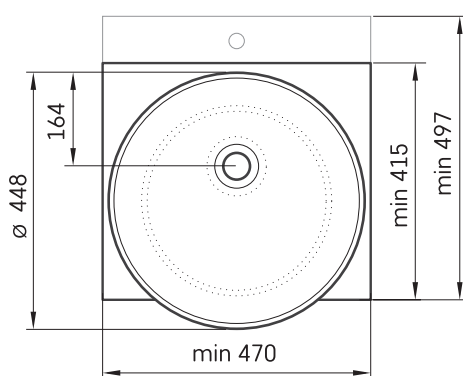

Deco ON-TOP MTM

TEHNISKĀ INFORMĀCIJA

Izmērs: 470 x 415-600 mm, h = 25-150 mm

TEHNISKIE RASĒJUMI

Ūnijas iela 12a,
Rīga, Latvija

Apskatīt produktu: