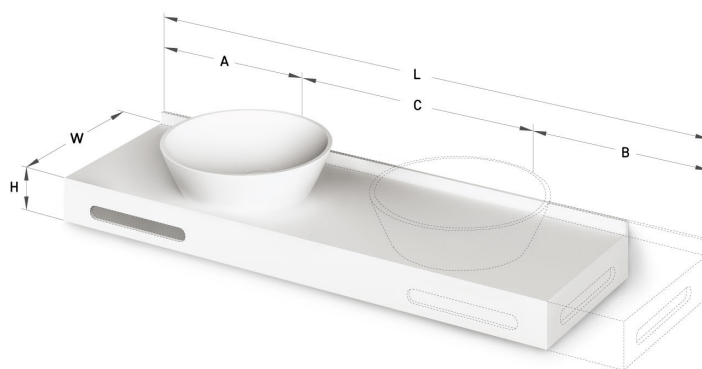

Deco ON-TOP MTM

TEHNISKĀ INFORMĀCIJA

Izmērs: 470-2200 x 415-600 mm, h = 25-150 mm

Produkta segments: 

TEHNISKIE RASĒJUMI

Ūnijas iela 12a,
Rīga, Latvija

Apskatīt produktu: