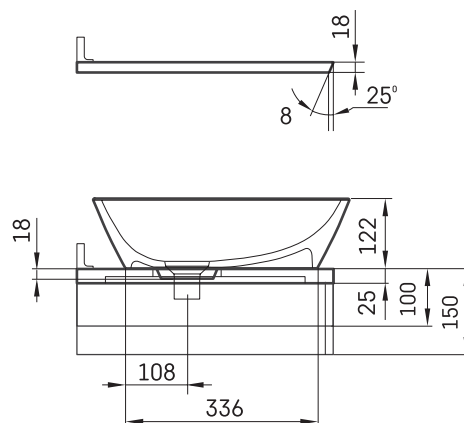

Deco ON-TOP MTM

TEHNISKĀ INFORMĀCIJA

Izmērs: 470 x 415-600 mm, h = 25-150 mm

TEHNISKIE RASĒJUMI

Ūnijas iela 12a,
Rīga, Latvija

Apskatīt produktu: