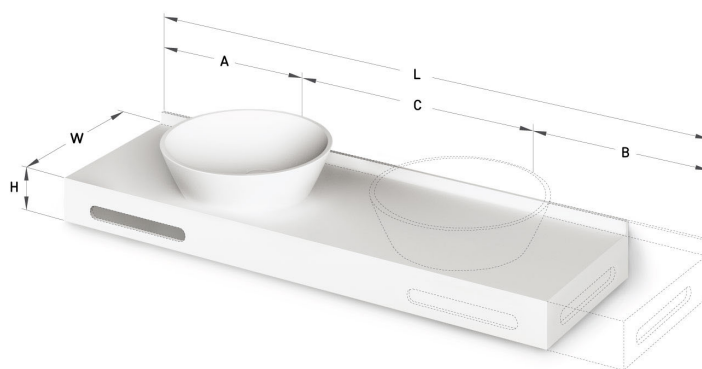

Deco ON-TOP MTM

TEHNISKĀ INFORMĀCIJA

Izmērs: 470 x 415 mm, h = 25 mm

TEHNISKIE RASĒJUMI

Ūnijas iela 12a,
Rīga, Latvija

Apskatīt produktu: