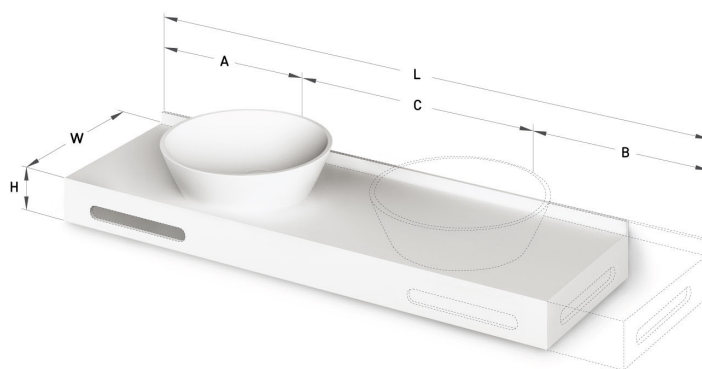

Deco ON-TOP MTM

TEHNISKĀ INFORMĀCIJA

Izmērs: 470 x 415-600 mm, h = 25-150 mm

TEHNISKIE RASĒJUMI

Ūnijas iela 12a,
Rīga, Latvija

Apskatīt produktu: