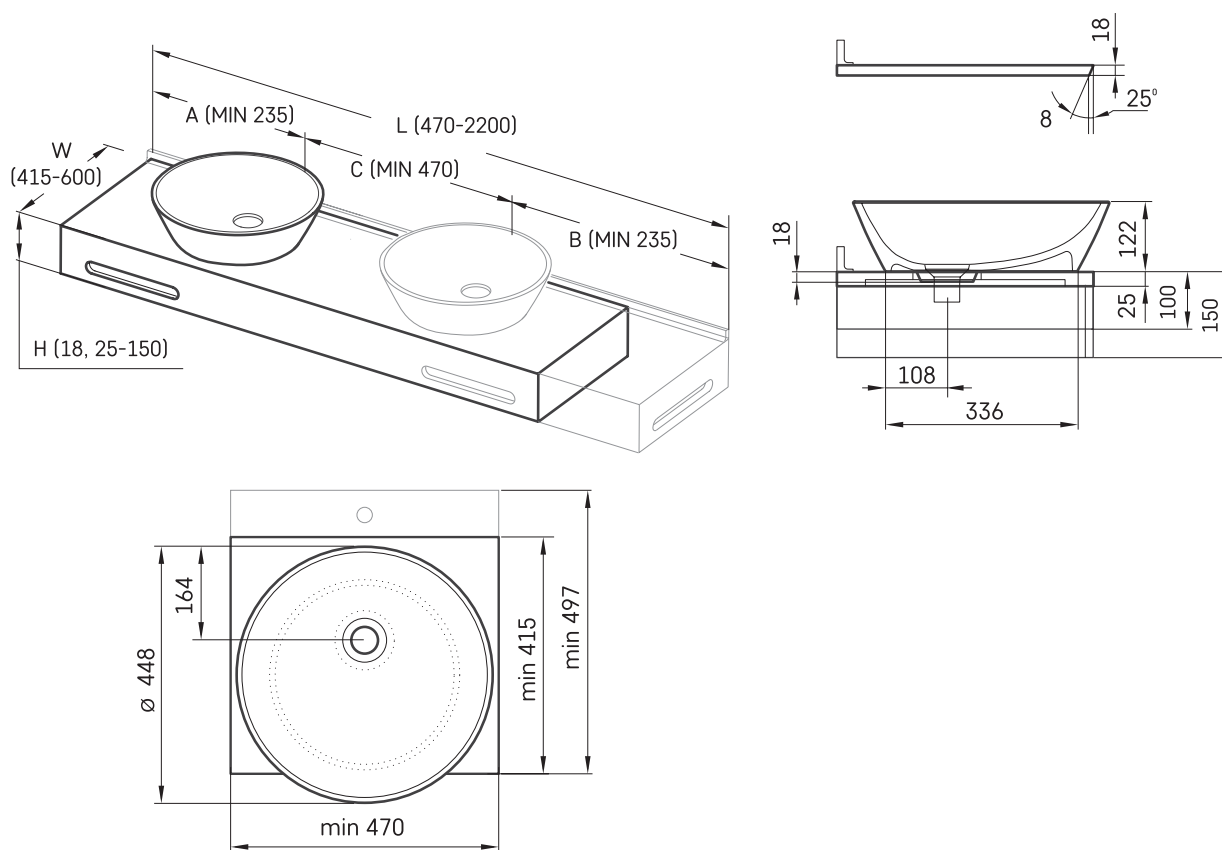

Deco ON-TOP MTM

TEHNISKĀ INFORMĀCIJA

Izmērs: 470 x 415 mm, h = 25 mm

TEHNISKIE RASĒJUMI

Ūnijas iela 12a,
Rīga, Latvija

Apskatīt produktu: