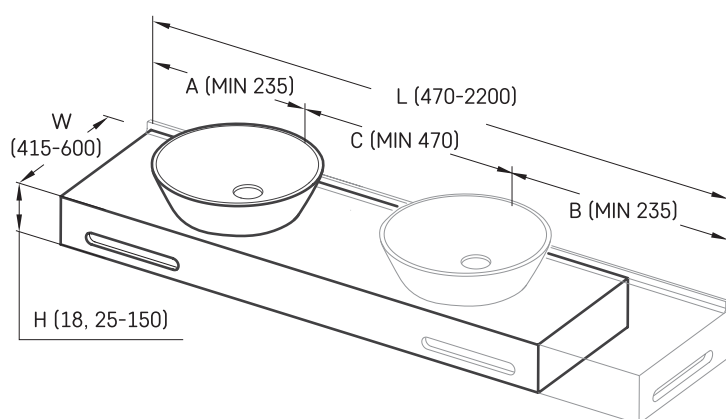

Deco ON-TOP MTM

TEHNISKĀ INFORMĀCIJA

Izmērs: 470 x 415-600 mm, h = 25-150 mm

TEHNISKIE RASĒJUMI

Ūnijas iela 12a,
Rīga, Latvija

Apskatīt produktu: