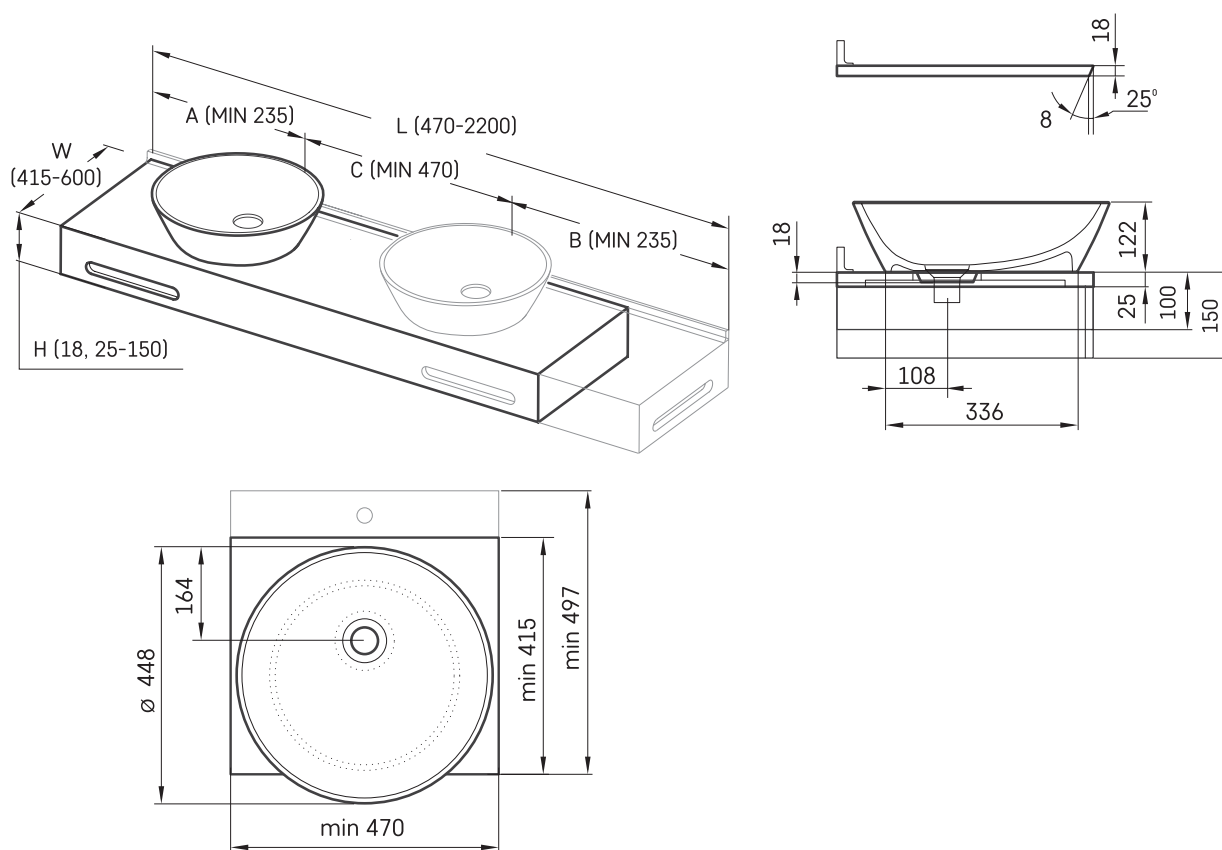

Deco ON-TOP MTM

TEHNISKĀ INFORMĀCIJA

Izmērs: 470-2200 x 415-600 mm, h = 25-150 mm

Produkta segments: 

TEHNISKIE RASĒJUMI

Ūnijas iela 12a,
Rīga, Latvija

Apskatīt produktu: