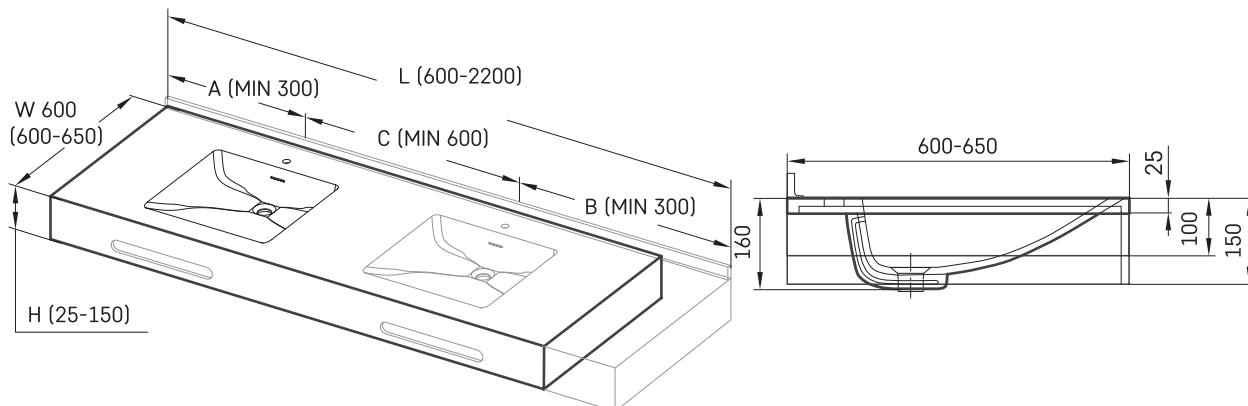

Credo MTM

TEHNISKĀ INFORMĀCIJA

Izmērs: 475 x 430-500 mm, h = 25-150 mm

TEHNISKIE RASĒJUMI

Ūnijas iela 12a,
Rīga, Latvija

Apskatīt produktu:

Ūnijas iela 12a,
Rīga, Latvija

Apskatīt produktu: