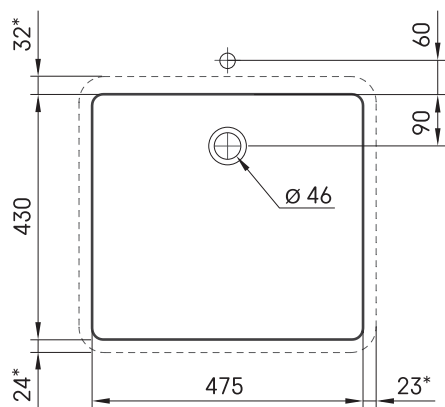

TEHNISKIE RASĒJUMI