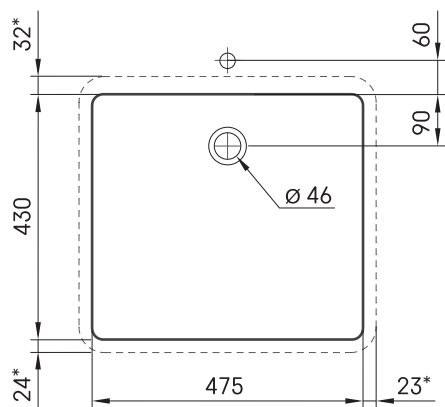

Credo MTM

TEHNISKĀ INFORMĀCIJA

Izmērs: 475 x 430-500 mm, h = 25-150 mm

TEHNISKIE RASĒJUMI

Ūnijas iela 12a,
Rīga, Latvija

Apskatīt produktu:

Ūnijas iela 12a,
Rīga, Latvija

Apskatīt produktu: