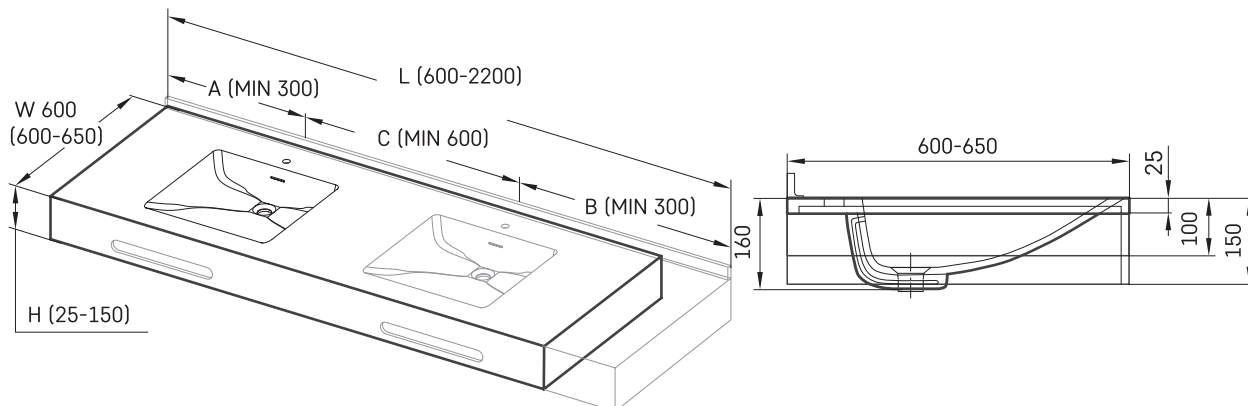

TEHNISKIE RASĒJUMI