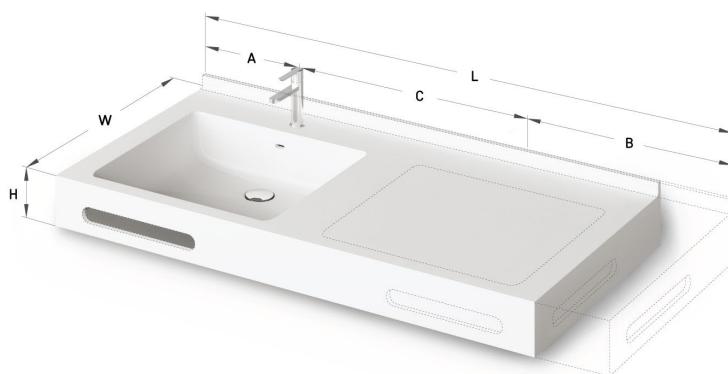

Credo MTM

TEHNISKĀ INFORMĀCIJA

Izmērs: 600-2200 x 430-500 mm, h = 25-150 mm

Produkta segments:  MTM

TEHNISKIE RASĒJUMI