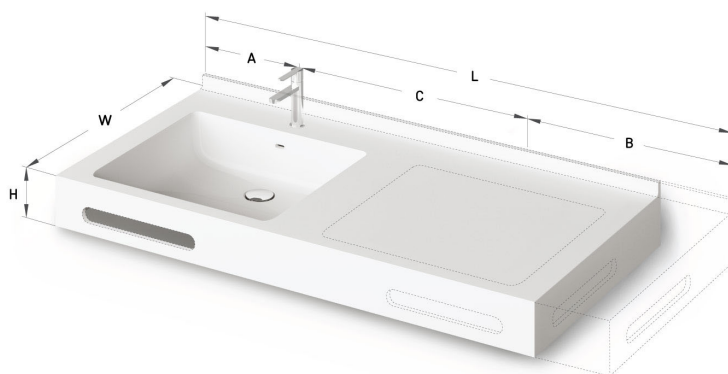

Credo MTM

TEHNISKĀ INFORMĀCIJA

Izmērs: 475 x 430-500 mm, h = 25-150 mm

TEHNISKIE RASĒJUMI

Ūnijas iela 12a,
Rīga, Latvija

Apskatīt produktu:

Ūnijas iela 12a,
Rīga, Latvija

Apskatīt produktu: