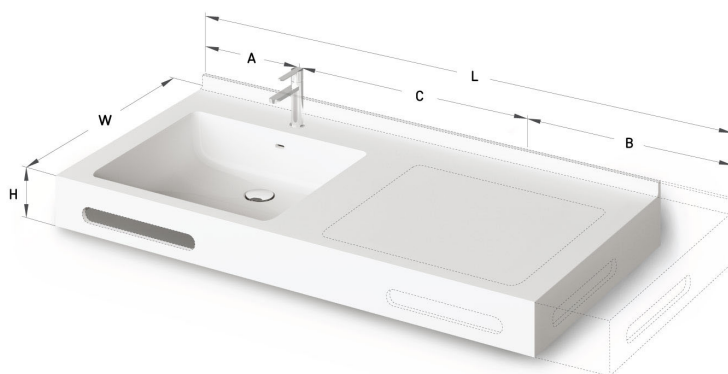

## TEHNISKĀ INFORMĀCIJA

Izmērs: 475 x 430 mm, h = 25 mm