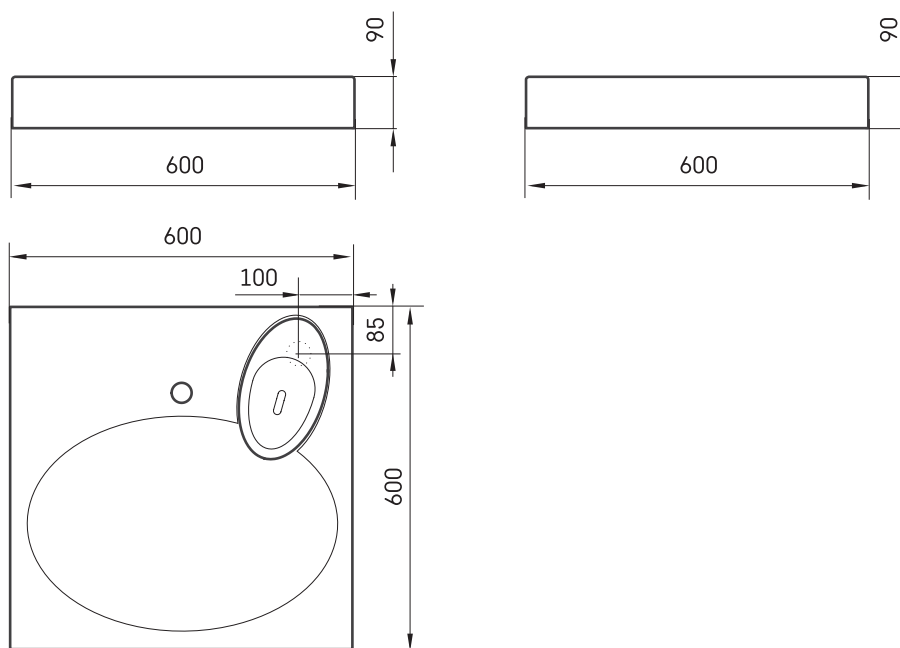

Claro

TEHNISKĀ INFORMĀCIJA

Izmērs: 600 x 600 mm, h = 90 mm

Svars: 21 kg

Papildus:

Ziepju trauks citā krāsā: DEIZTCLA/01

TEHNISKIE RASĒJUMI

Apskatīt produktu: