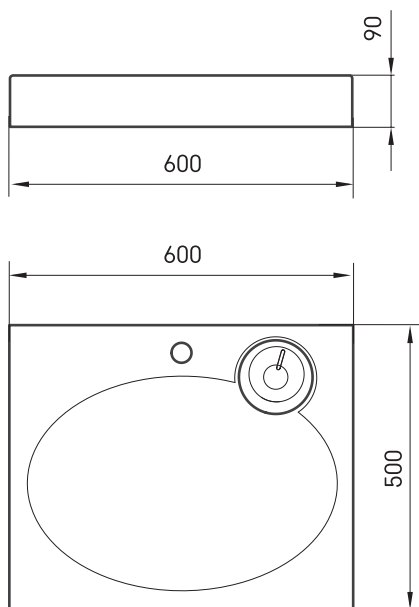

Claro Mini

TEHNISKĀ INFORMĀCIJA

Izmērs: 600 x 500 mm, h = 90 mm

Svars: 18 kg

Papildus:

Ziepju trauks citā krāsā: DEIZTCLAMI/01

TEHNISKIE RASĒJUMI

Apskatīt produktu: