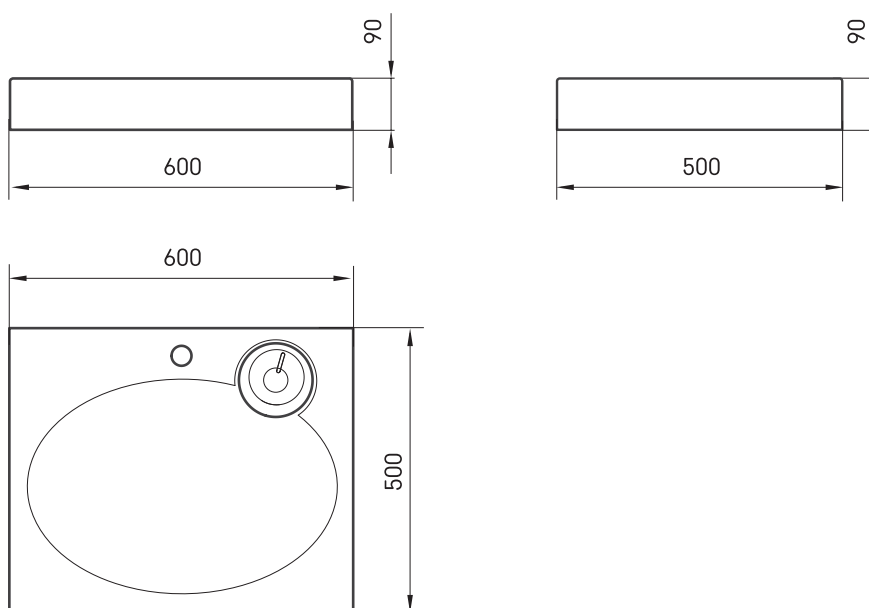

Claro Mini

TEHNISKĀ INFORMĀCIJA

Izmērs: 600 x 500 mm, h = 90 mm

Svars: 18 kg

Papildus:

Ziepju trauks citā krāsā: DEIZTCLAMI/01

TEHNISKIE RASĒJUMI

- LV Ieteicamā grīdas drenāžas zona
- LT kanalizacijos įvado montavimo grindyse zona
- EE Soovituslik põranda dreenaazi asukoht
- EN Suggested floor drainage area
- RU Рекомендуемое место расположения дренажа в полу
- UA Зона підключення каналізації, що рекомендується
- PL Sugerowany obszar дренаżu