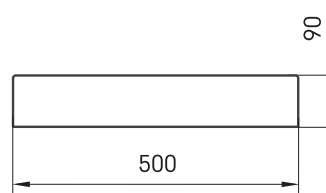

Claro Mini

TEHNISKĀ INFORMĀCIJA

Izmērs: 600 x 500 mm, h = 90 mm

Svars: 18 kg

Papildus:

Ziepju trauks citā krāsā: DEIZTCLAMI/01

TEHNISKIE RASĒJUMI

Apskatīt produktu: