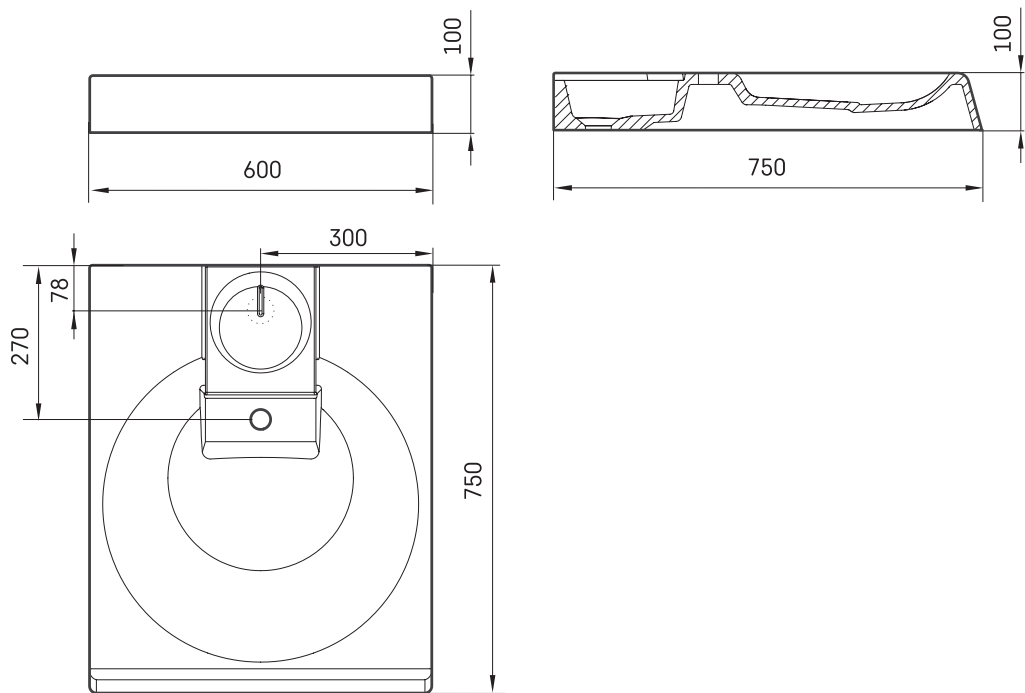

TEHNISKIE RASĒJUMI