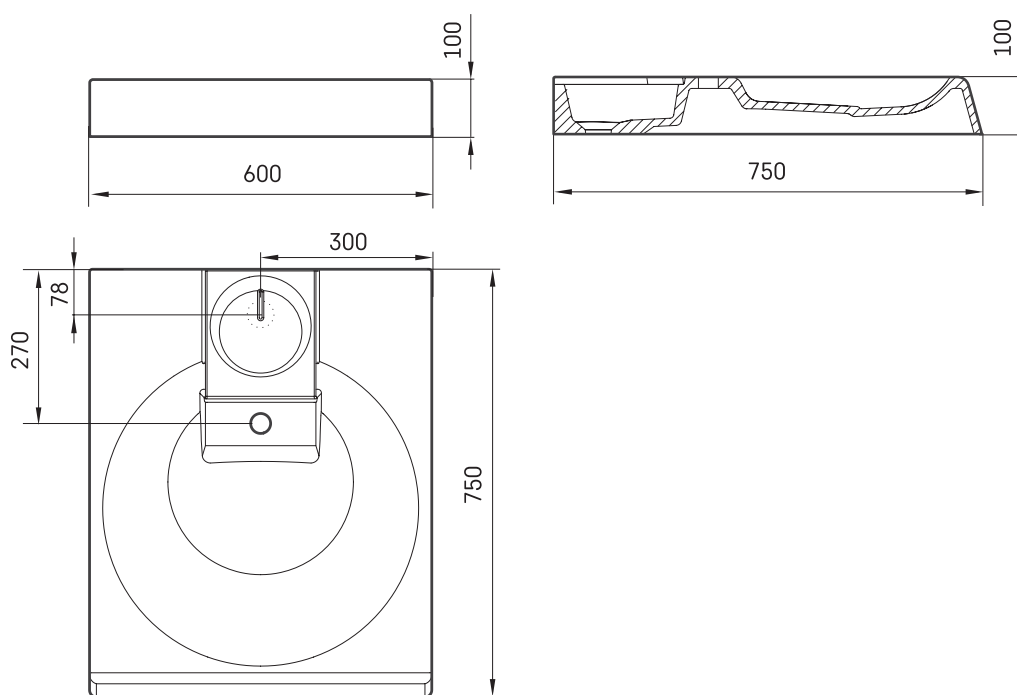

Claro Grande

TEHNISKĀ INFORMĀCIJA

Izmērs: 600 x 750 mm, h = 100 mm

Svars: 23 kg

Papildus:

Ziepju trauks citā krāsā: DEIZTCLAGR/01

TEHNISKIE RASĒJUMI

Apskatīt produktu: