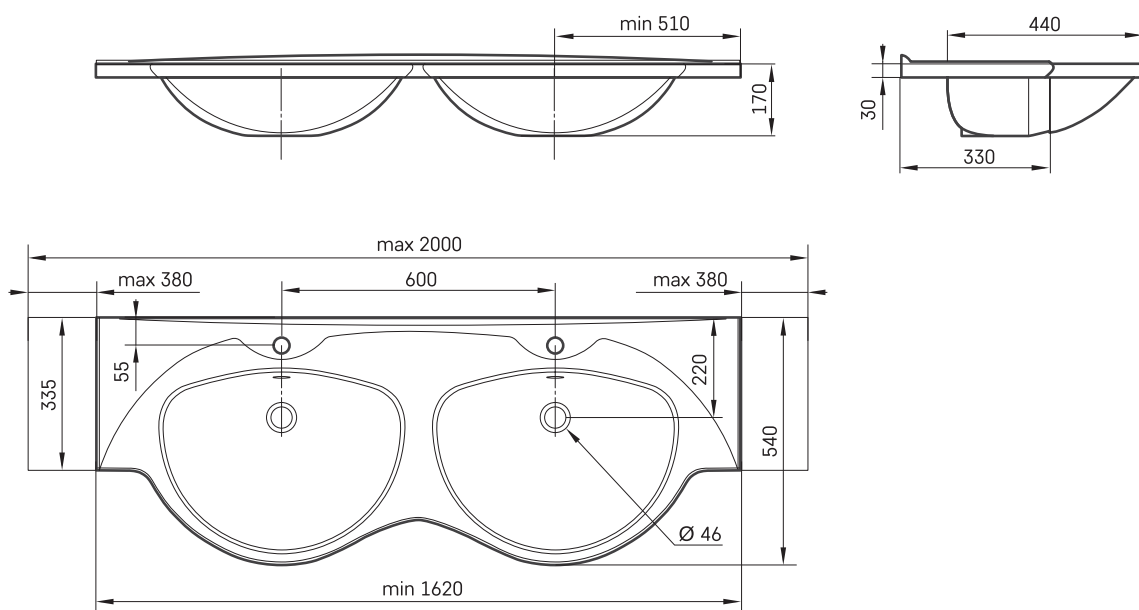

TEHNISKIE RASĒJUMI