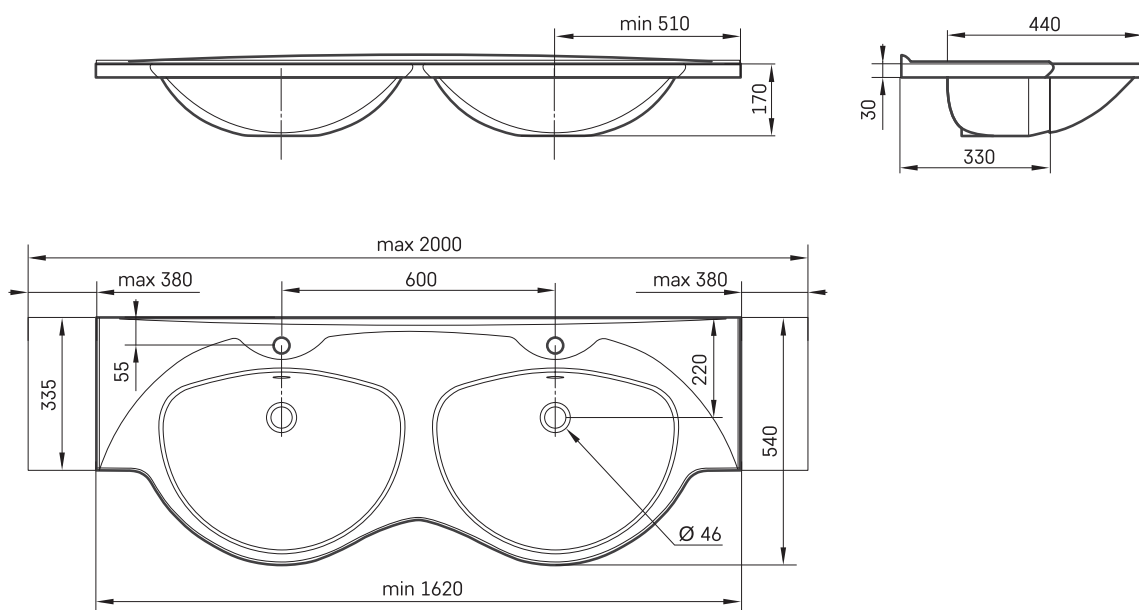

Beta Duo

TEHNISKĀ INFORMĀCIJA

Izmērs: 1620 x 540 mm, h = 170 mm

Svars: 52 kg

Papildus:

Kronšteini, 3 gab., balti vai satīna: IZKLSW/xx

Kronšteini, 3 gab., nerūsējošā tērauda: IZKLW/NT

TEHNISKIE RASĒJUMI