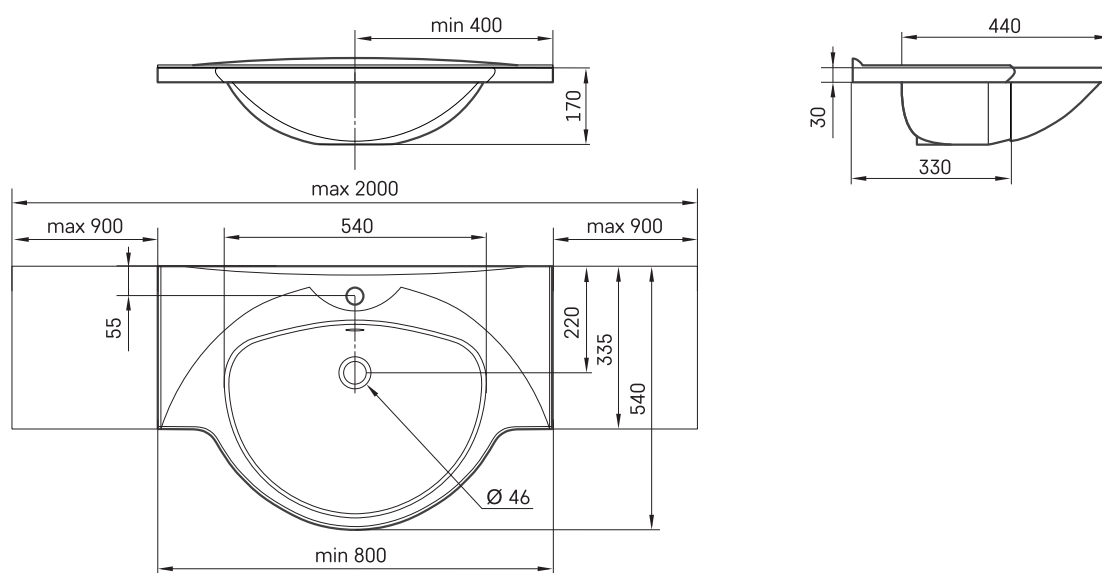

Beta 80-100

TEHNISKĀ INFORMĀCIJA

Izmērs: 800 x 540 mm, h = 170 mm

Svars: 26 kg

Papildus:

Kronšteini, 2 gab., balti vai satīna: IZKL/xx

Kronšteini, 2 gab., nerūsējošā tērauda: IZKL/NT

TEHNISKIE RASĒJUMI