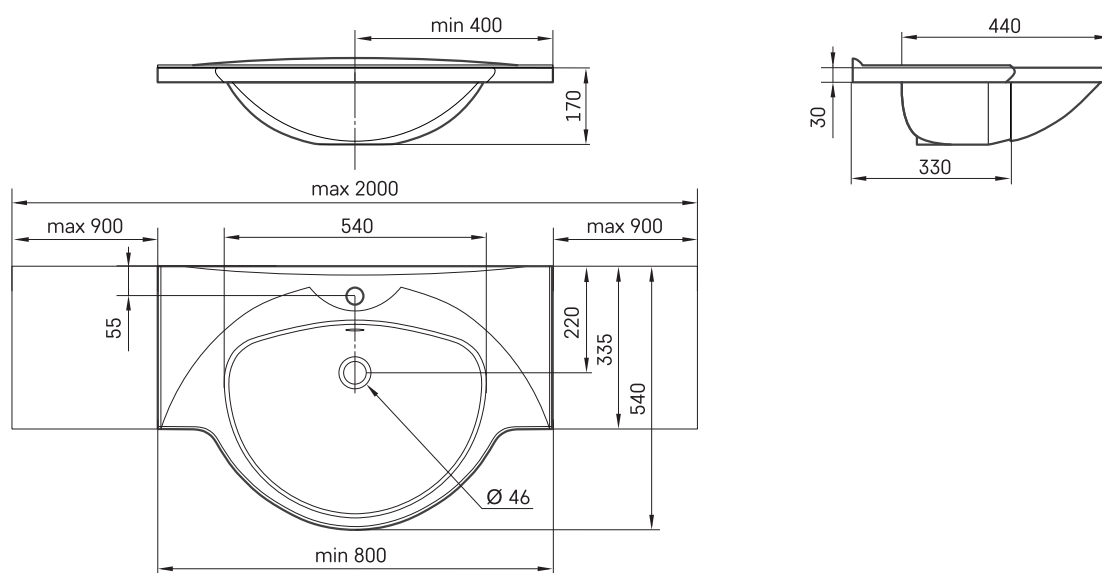

## TEHNISKĀ INFORMĀCIJA

Izmērs: 800 x 540 mm, h = 170 mm

Svars: 26 kg