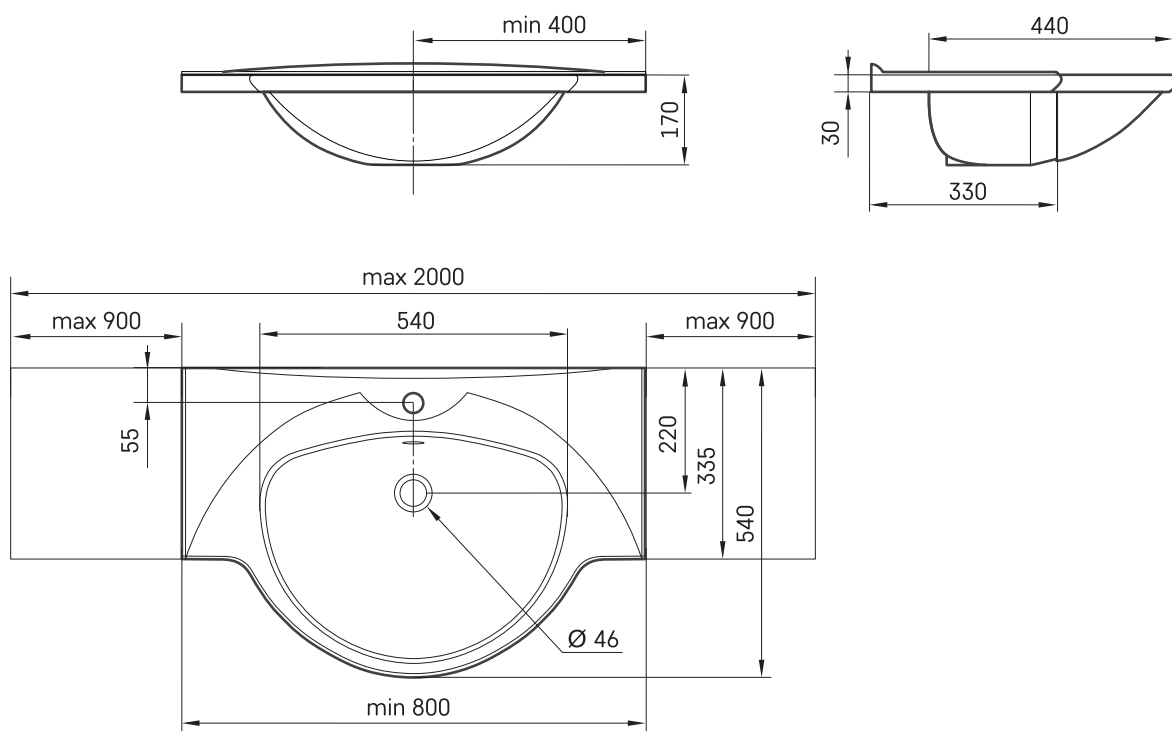

Beta 150-200

TEHNISKĀ INFORMĀCIJA

Izmērs: 1501 x 540 mm, h = 170 mm

Svars: 26 kg

Papildus:

Kronšteini, 2 gab., balti vai satīna: IZKL/xx

Kronšteini, 2 gab., nerūsējošā tērauda: IZKL/NT

TEHNISKIE RASĒJUMI