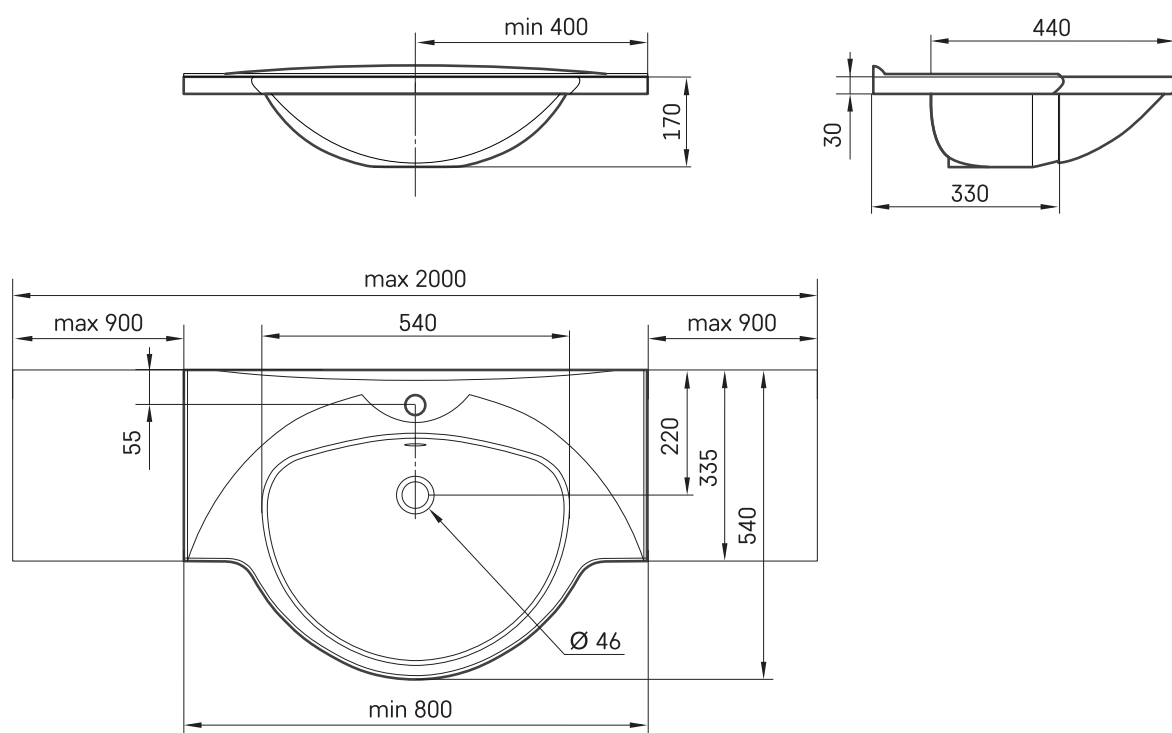

Beta 150-200

TEHNISKĀ INFORMĀCIJA

Izmērs: 1501 x 540 mm, h = 170 mm

Svars: 26 kg

Papildus:

Kronšteini, 2 gab., balti vai satīna: IZKL/xx

Kronšteini, 2 gab., nerūsējošā tērauda: IZKL/NT

TEHNISKIE RASĒJUMI