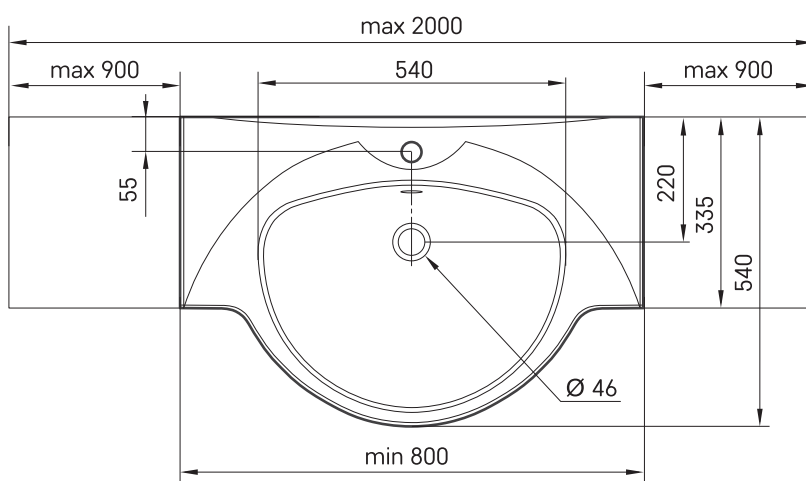

Beta 100-150

TEHNISKĀ INFORMĀCIJA

Izmērs: 1001 x 540 mm, h = 170 mm

Svars: 26 kg

Papildus:

Kronšteini, 2 gab., balti vai satīna: IZKL/xx

Kronšteini, 2 gab., nerūsējošā tērauda: IZKL/NT

TEHNISKIE RASĒJUMI