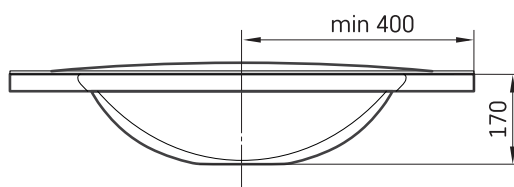

Beta 100-150

TEHNISKĀ INFORMĀCIJA

Izmērs: 1001 x 540 mm, h = 170 mm

Svars: 26 kg

Papildus:

Kronšteini, 2 gab., balti vai satīna: IZKL/xx

Kronšteini, 2 gab., nerūsējošā tērauda: IZKL/NT

TEHNISKIE RASĒJUMI