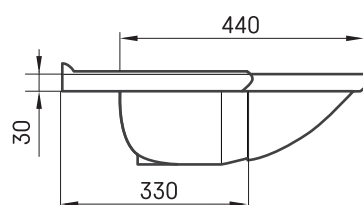

Beta 100-150

TEHNISKĀ INFORMĀCIJA

Izmērs: 1001 x 540 mm, h = 170 mm

Svars: 26 kg

Papildus:

Kronšteini, 2 gab., balti vai satīna: IZKL/xx

Kronšteini, 2 gab., nerūsējošā tērauda: IZKL/NT

TEHNISKIE RASĒJUMI