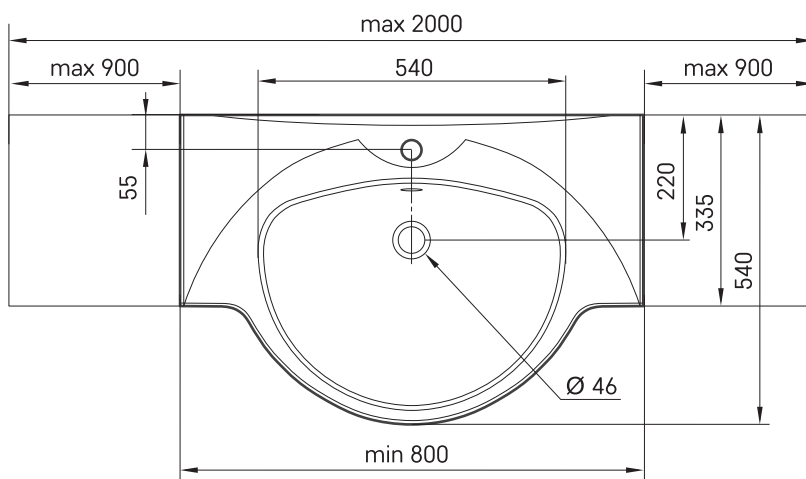

TEHNISKIE RASĒJUMI