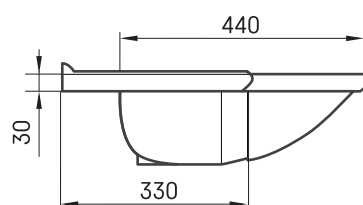

TEHNISKIE RASĒJUMI