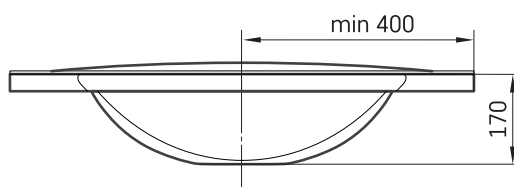

TEHNISKIE RASĒJUMI