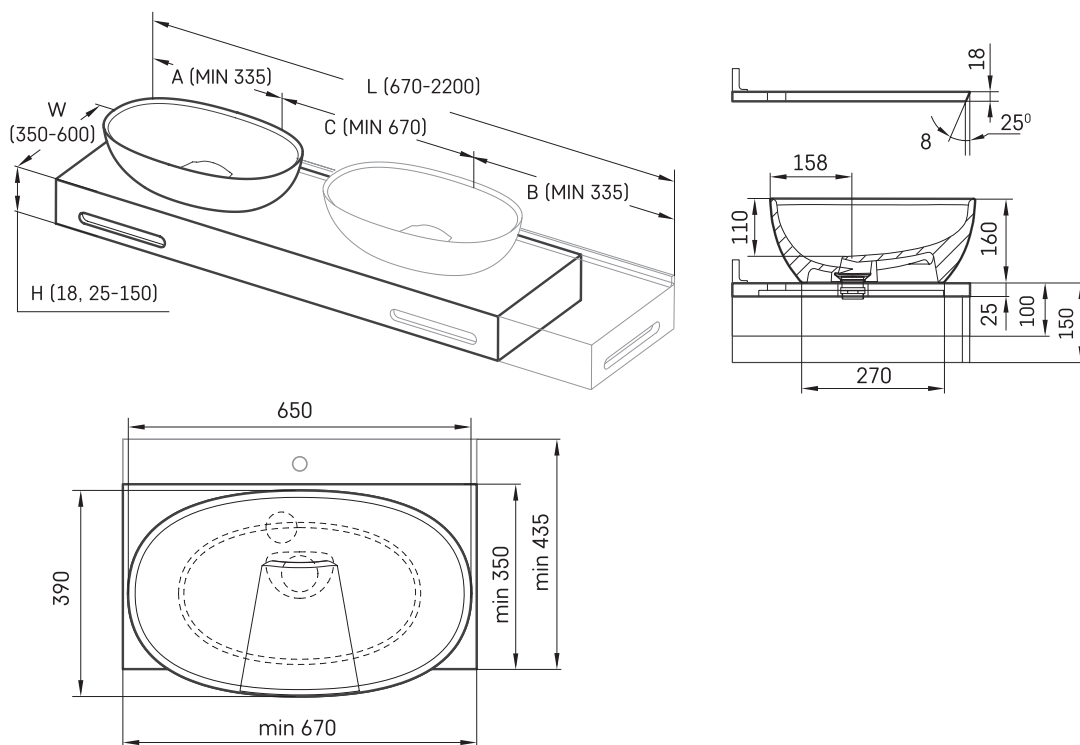

TEHNISKIE RASĒJUMI

Ūnijas iela 12a,
Rīga, Latvija

Apskatīt produktu: