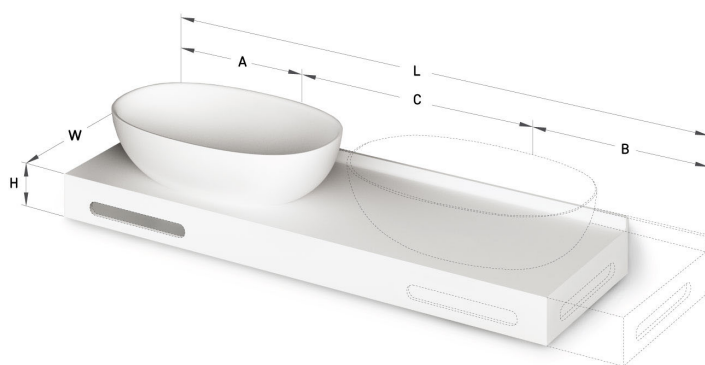

## TEHNISKĀ INFORMĀCIJA

Izmērs: 670 x 350-600 mm, h = 25-150 mm