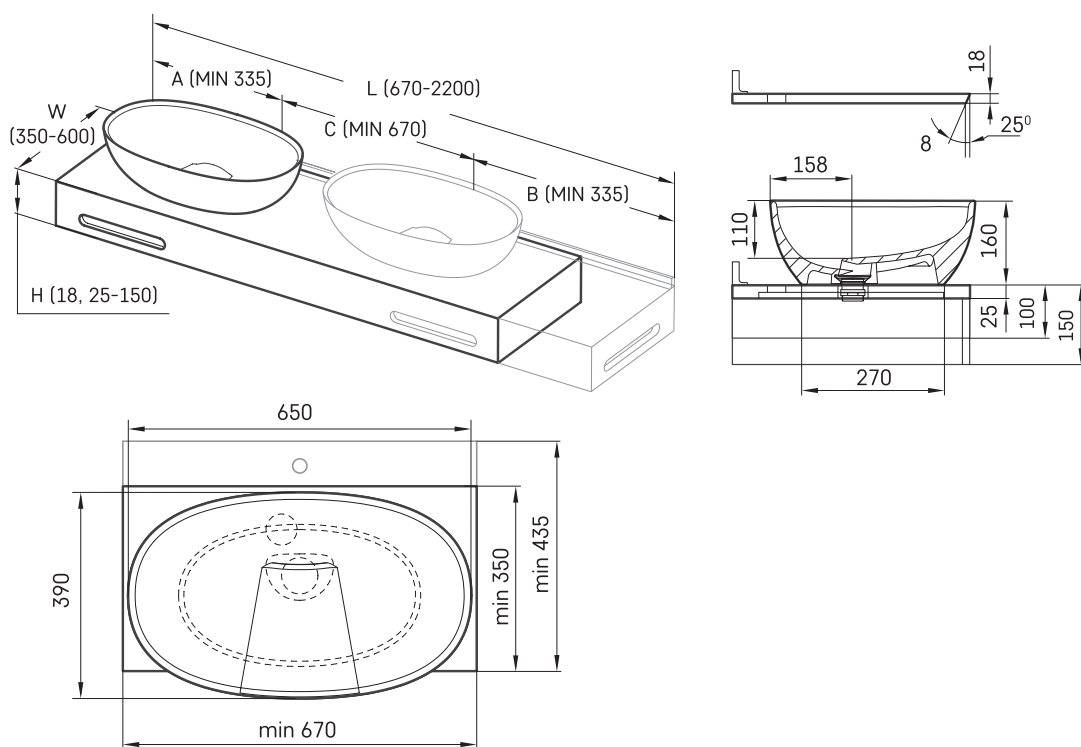

Bella ON-TOP MTM

TEHNISKĀ INFORMĀCIJA

Izmērs: 670 x 350 mm, h = 25 mm

TEHNISKIE RASĒJUMI

Ūnijas iela 12a,
Rīga, Latvija

Apskatīt produktu: