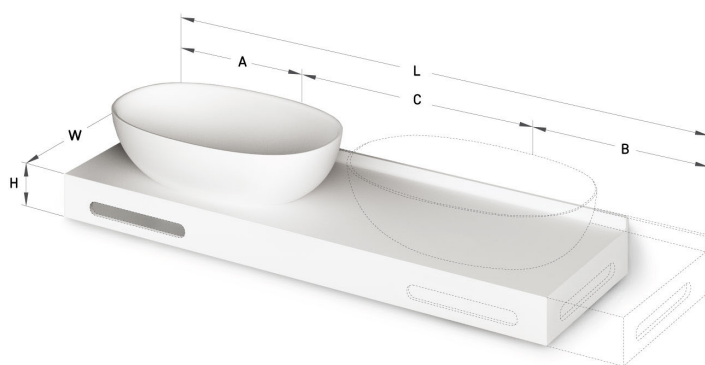

Bella ON-TOP MTM

TEHNISKĀ INFORMĀCIJA

Izmērs: 670 x 350 mm, h = 25 mm

TEHNISKIE RASĒJUMI

Ūnijas iela 12a,
Rīga, Latvija

Apskatīt produktu: