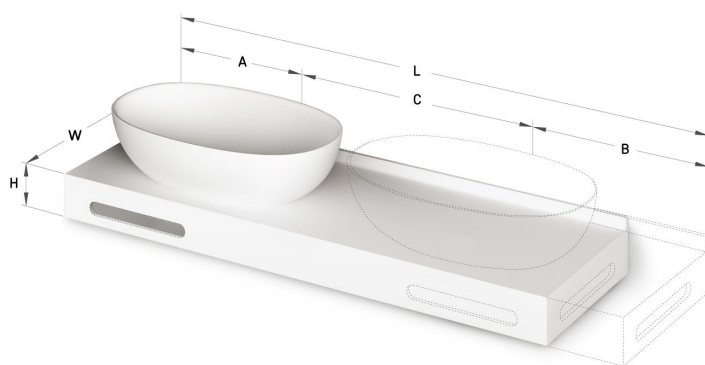

Bella ON-TOP MTM

TEHNISKĀ INFORMĀCIJA

Izmērs: 670-2200 x 350-600 mm, h = 25-150 mm

Produkta segments:  MTM

TEHNISKIE RASĒJUMI