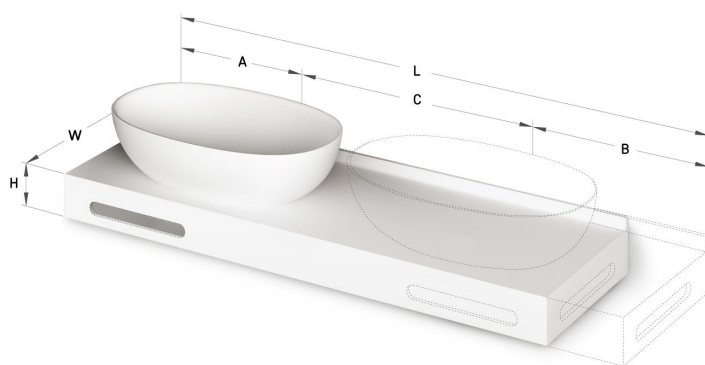

Bella ON-TOP MTM