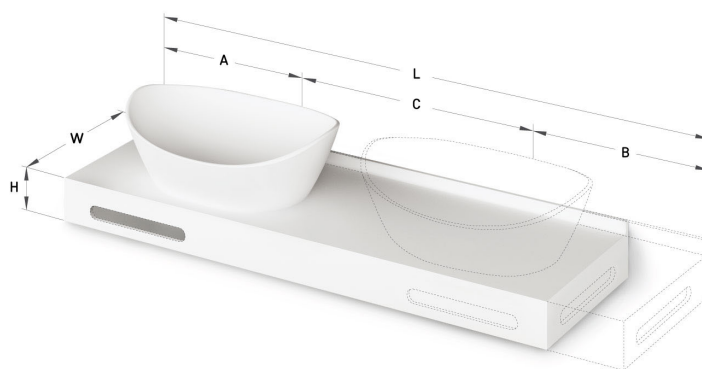

## TEHNISKĀ INFORMĀCIJA

Izmērs: 630 x 355 mm, h = 25 mm

## TEHNISKIE RASĒJUMI

- LV Ieteicamā grīdas drenāžas zona
- LT Kanalizācijas ievado montavimo grindyse zona
- EE Soovitavik põranda dreenaazi asukoht
- EN Suggested floor drainage area
- RU Рекомендуемое место расположения дренажа в полу
- UA Зона підключення каналізації, що рекомендується
- PL Sugerowany obszar drenażu