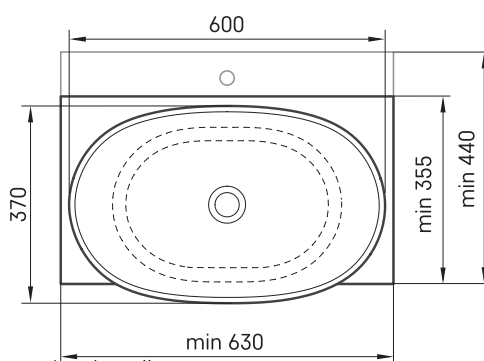

## TEHNISKĀ INFORMĀCIJA

Izmērs: 630 x 355 mm, h = 25 mm

## TEHNISKIE RASĒJUMI

- LV Ieteicamā grīdas drenāžas zona
- LT Kanalizācijas ievado montavimo grindyse zona
- EE Soovitavik põranda dreenaazi asukoht
- EN Suggested floor drainage area
- RU Рекомендуемое место расположения дренажа в полу
- UA Зона підключення каналізації, що рекомендується
- PL Sugerowany obszar drenażu