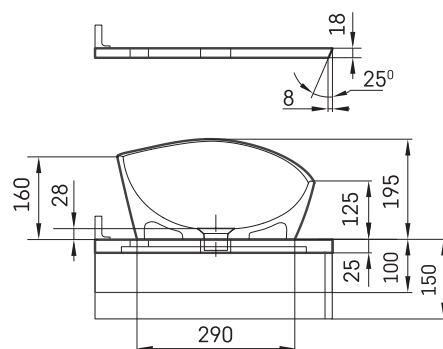

## TEHNISKĀ INFORMĀCIJA

Izmērs: 630 x 355 mm, h = 25 mm

## TEHNISKIE RASĒJUMI

- LV Ieteicamā grīdas drenāžas zona
- LT Kanalizācijas ievado montavimo grindyse zona
- EE Soovitavik põranda dreenaazi asukoht
- EN Suggested floor drainage area
- RU Рекомендуемое место расположения дренажа в полу
- UA Зона підключення каналізації, що рекомендується
- PL Sugerowany obszar drenażu