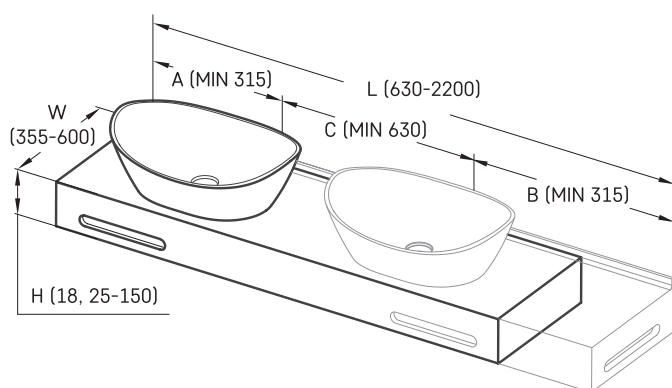

TEHNISKIE RASĒJUMI

- LV Ieteicamā grīdas drenāžas zona
- LT Kanalizācijas ievado montavimo grindyse zona
- EE Soovitavik põranda dreenaazi asukoht
- EN Suggested floor drainage area
- RU Рекомендуемое место расположения дренажа в полу
- UA Зона підключення каналізації, що рекомендується
- PL Sugerowany obszar drenażu