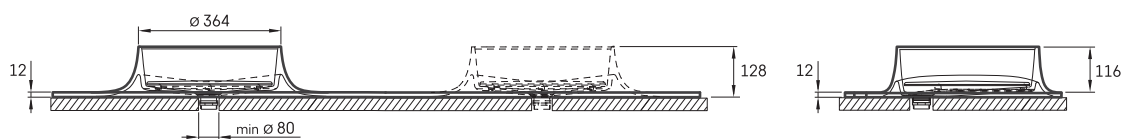

Alba On 35

IALBSON35/XX/YY = IALBSON35/06/07

TEHNISKĀ INFORMĀCIJA

Materiāls: Silkstone

Izmērs: 530 x 480 mm, h = 128 mm

Produkta kods: IALBSON35/XX/YY

Krāsa: Matte XX / Matte YY

TEHNISKIE RASĒJUMI