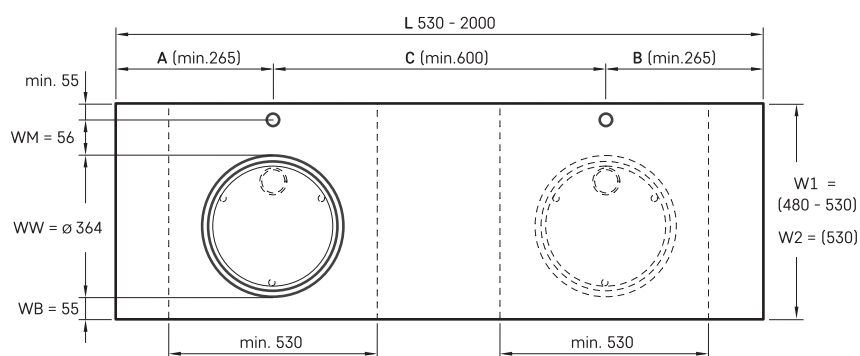

Alba On 35

IALBSON35/XX/YY = IALBSON35/06/07

TEHNISKĀ INFORMĀCIJA

Materiāls: Silkstone

Izmērs: 530 x 480 mm, h = 128 mm

Produkta kods: IALBSON35/XX/YY

Krāsa: Matte XX / Matte YY

TEHNISKIE RASĒJUMI