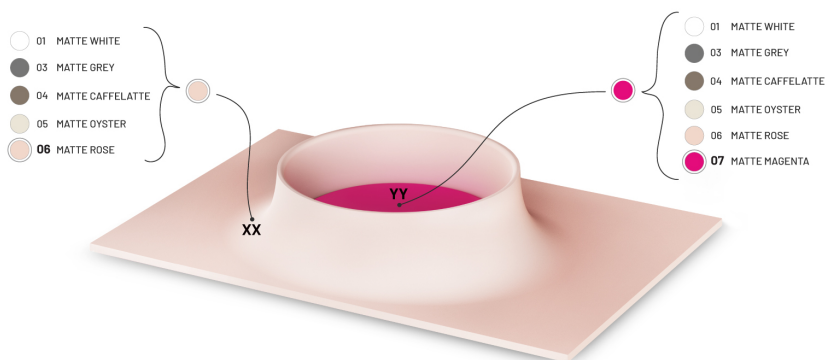

Alba On 35

IALBSON35/XX/YY = IALBSON35/06/07

TEHNISKĀ INFORMĀCIJA

Materiāls: Silkstone

Izmērs: 530 x 480 mm, h = 128 mm

Produkta kods: IALBSON35/XX/YY

Krāsa: Matte XX / Matte YY

TEHNISKIE RASĒJUMI