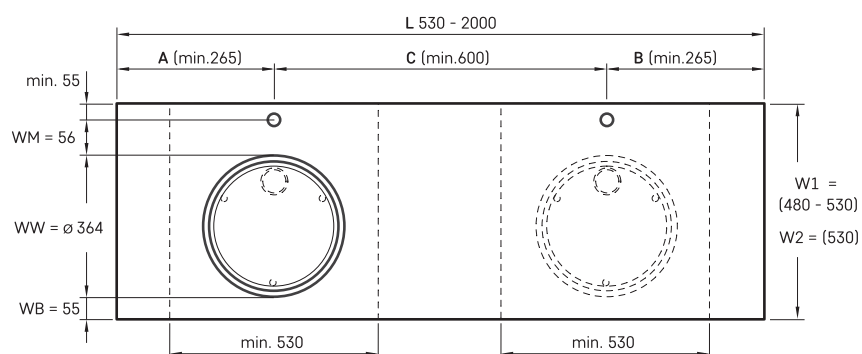

Alba On 35

TEHNISKĀ INFORMĀCIJA

Materiāls: Silkstone

Izmērs: 530 x 480 mm, h = 128 mm

Produkta kods: IALBSON35/00

Krāsa: Matte White

TEHNISKIE RASĒJUMI

Ūnijas iela 12a,
Rīga, Latvija