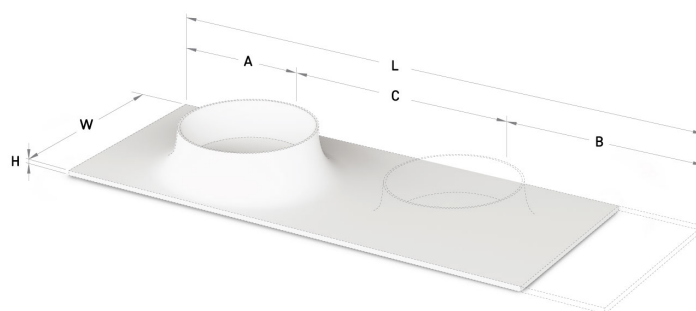

Alba On 35

TEHNISKĀ INFORMĀCIJA

Materiāls: Silkstone

Izmērs: 530 x 480 mm, h = 128 mm

Produkta kods: IALBSON35/00

Krāsa: Matte White

TEHNISKIE RASĒJUMI

Ūnijas iela 12a,
Rīga, Latvija