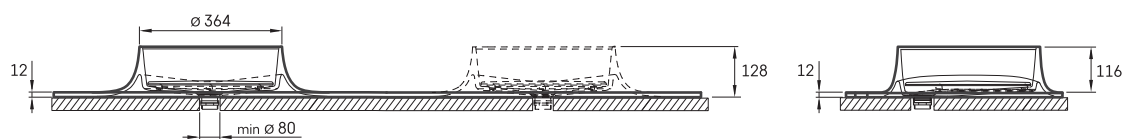

Alba On 35

TEHNISKĀ INFORMĀCIJA

Materiāls: Silkstone

Izmērs: 530 x 480 mm, h = 128 mm

Produkta kods: IALBSON35/00

Krāsa: Matte White

TEHNISKIE RASĒJUMI

Ūnijas iela 12a,
Rīga, Latvija