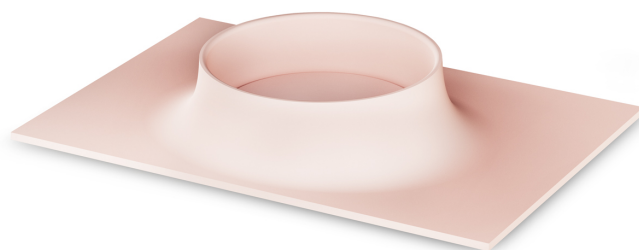

Alba On 35

TEHNISKĀ INFORMĀCIJA

Materiāls: Silikstone

Izmērs: 530 x 480 mm, h = 128 mm

Produkta kods: IALBSON35/06

Krāsa: Matte Rose

TEHNISKIE RASĒJUMI