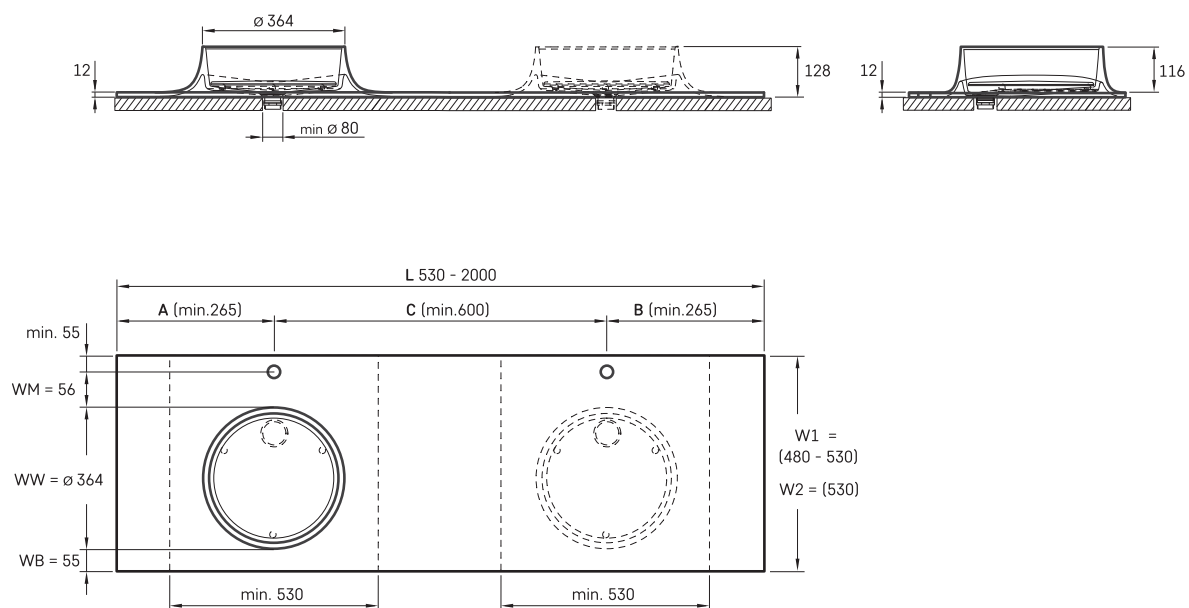

TEHNISKIE RASĒJUMI

Ūnijas iela 12a,
Rīga, Latvija

Apskatīt produktu: