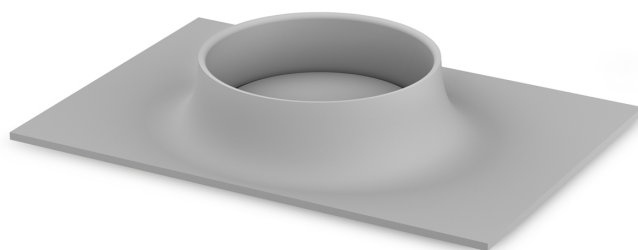

Alba On 35

TEHNISKĀ INFORMĀCIJA

Materiāls: Silikstone

Izmērs: 530 x 480 mm, h = 128 mm

Produkta kods: IALBSON35/03

Krāsa: Matte Grey

TEHNISKIE RASĒJUMI

Ūnijas iela 12a,
Rīga, Latvija