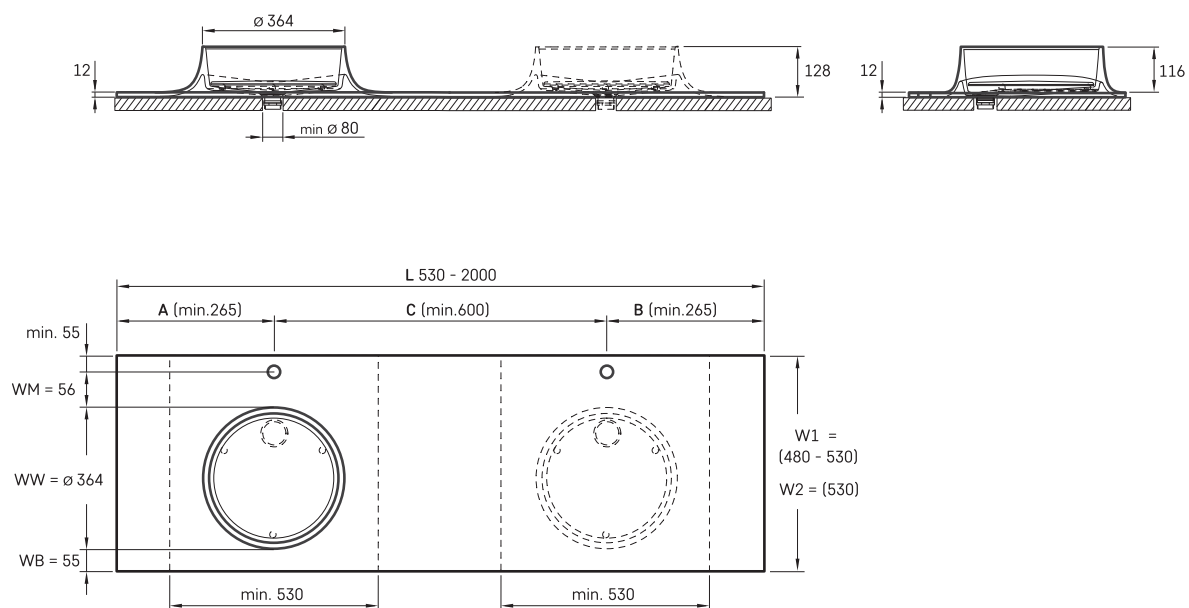

Alba On 35

TEHNISKĀ INFORMĀCIJA

Materiāls: Silikstone

Izmērs: 530 x 480 mm, h = 128 mm

Produkta kods: IALBSON35/03

Krāsa: Matte Grey

TEHNISKIE RASĒJUMI

Ūnijas iela 12a,
Rīga, Latvija