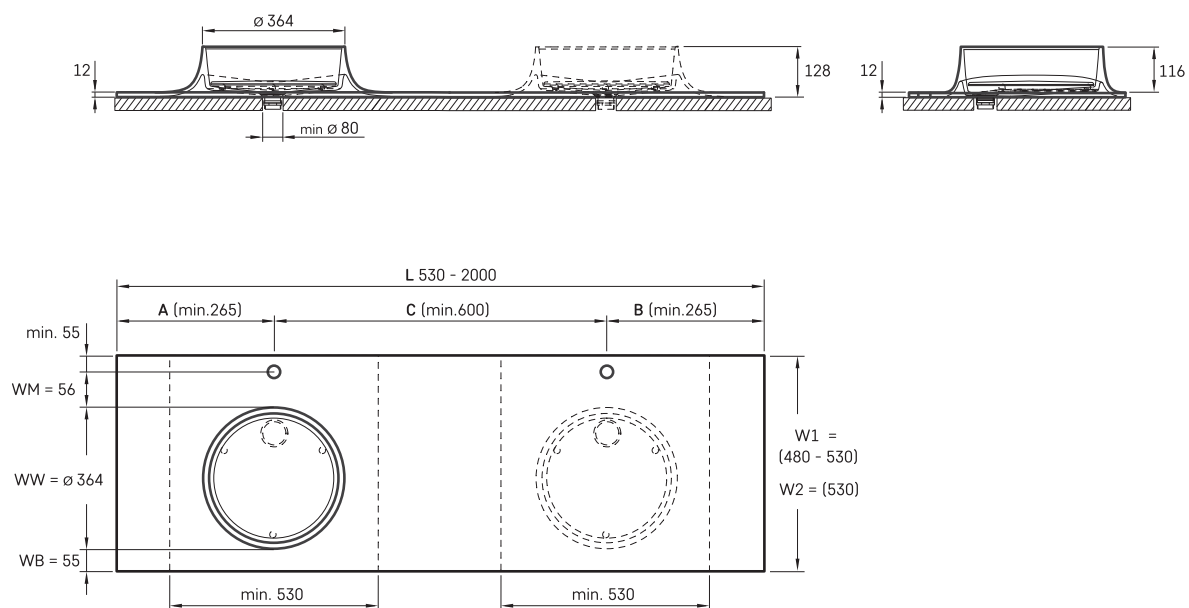

Alba On 35

TEHNISKĀ INFORMĀCIJA

Materiāls: Silikstone

Izmērs: 530 x 480 mm, h = 128 mm

Produkta kods: IALBSON35/04

Krāsa: Matte Caffelatte

TEHNISKIE RASĒJUMI

Ūnijas iela 12a,
Rīga, Latvija