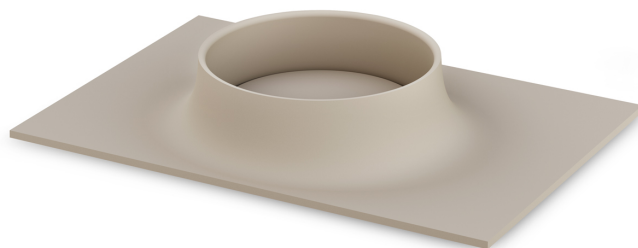

Alba On 35

TEHNISKĀ INFORMĀCIJA

Materiāls: Silikstone

Izmērs: 530 x 480 mm, h = 128 mm

Produkta kods: IALBSON35/04

Krāsa: Matte Caffelatte

TEHNISKIE RASĒJUMI

Ūnijas iela 12a,
Rīga, Latvija