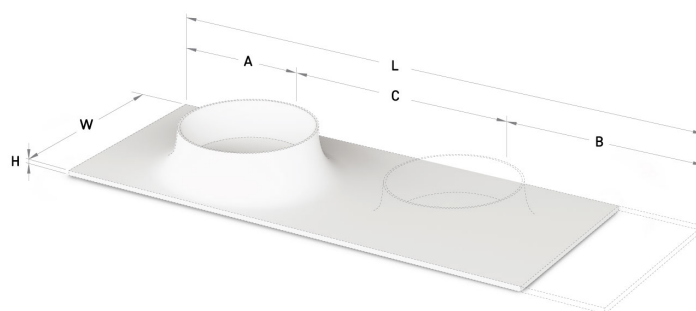

Alba On 35

TEHNISKĀ INFORMĀCIJA

Izmērs: 530 x 480 mm, h = 128 mm

Produkta segments: **SIGN**

TEHNISKIE RASĒJUMI