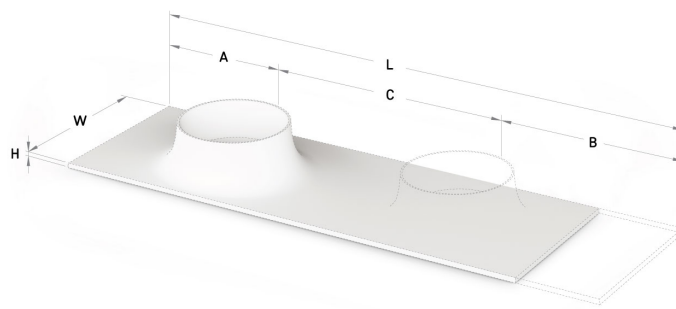

Alba On 30

TEHNISKĀ INFORMĀCIJA

Izmērs: 450 x 400 mm, h = 128 mm

Produkta segments: **SIGN**

TEHNISKIE RASĒJUMI