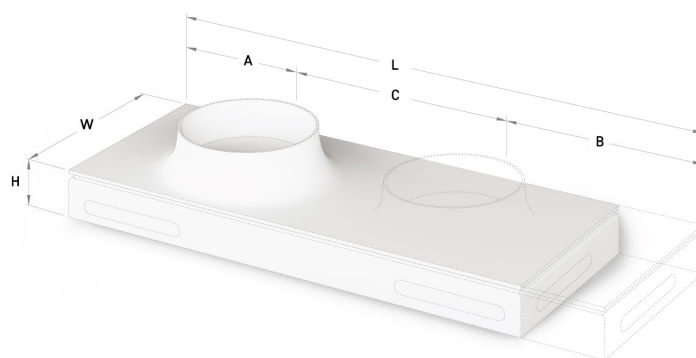

Alba 35

TEHNISKĀ INFORMĀCIJA

Izmērs: 530 x 480 mm, h = 238 mm

Produkta segments: **SIGN**

TEHNISKIE RASĒJUMI