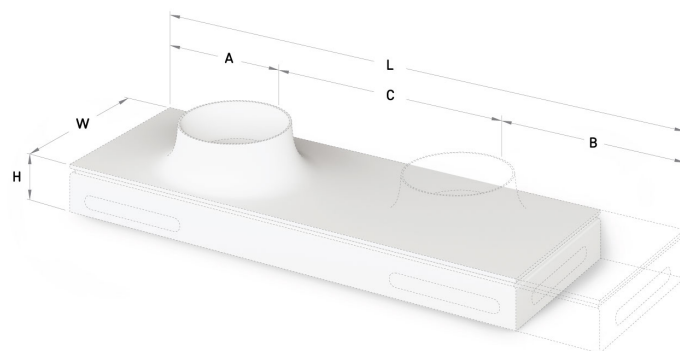

## TEHNISKĀ INFORMĀCIJA

Izmērs: 450 x 400 mm, h = 238 mm

Produkta segments: **SIGN**