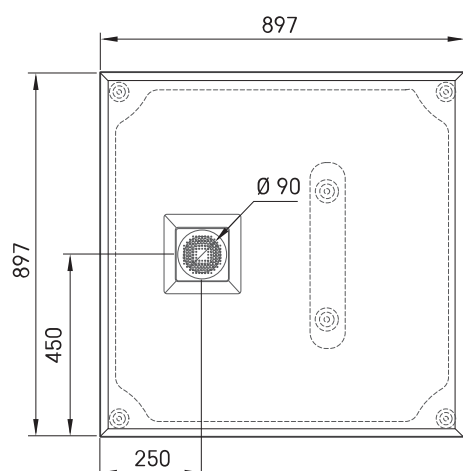

TEHNISKIE RASĒJUMI