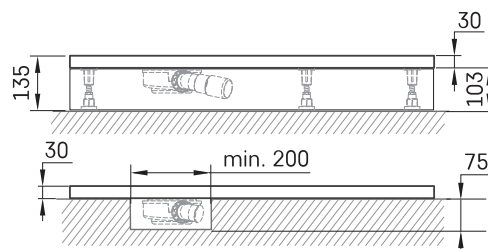

TEHNISKIE RASĒJUMI