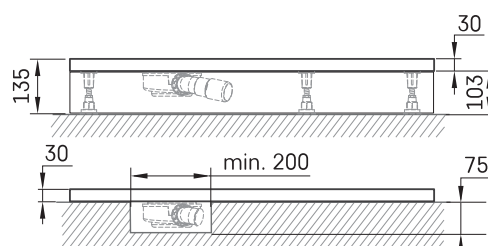

TEHNISKIE RASĒJUMI