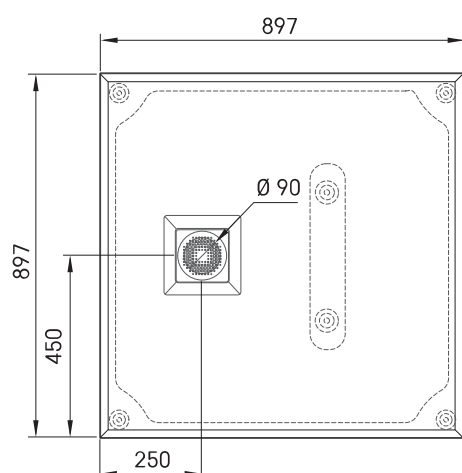

TEHNISKIE RASĒJUMI