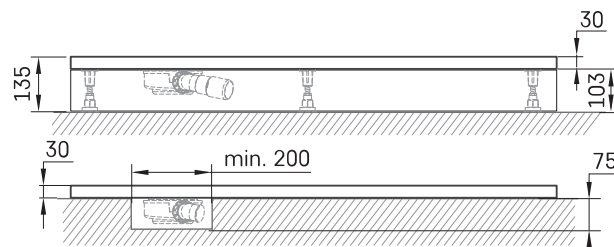

Lettera 90 × 120

TEHNISKĀ INFORMĀCIJA

Izmērs: 900 x 1200 mm, h = 135 mm

Svars: 46 kg

Produkta segments: **ROOT**

Papildus:

Lettera 90 × 120 dušas paliktnis ar sifona vāciņu:
DPLET90X120/xx

Sifons dušas paliktnim Lettera 90 mm: HS1

Noplūdes vāciņš no nerūsējoša tērauda, satīna balts:
DKDPLET/00

Noplūdes vāciņš no nerūsējoša tērauda, satīna melns:
DKDPLET/01

Noplūdes vāciņš no nerūsējoša tērauda, pusmatēts
metāls: DKDPLET/02

TEHNISKIE RASĒJUMI