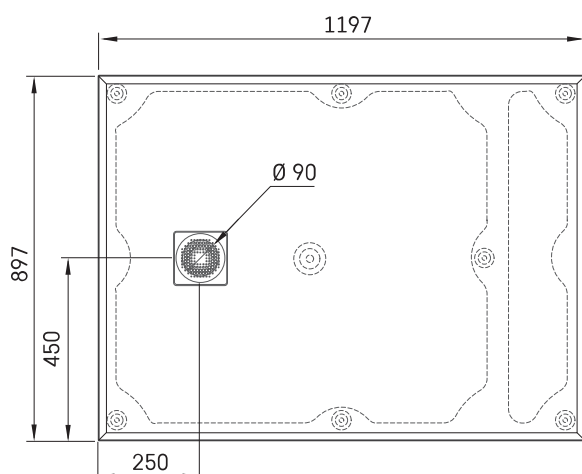

Lettera 90 × 120

TEHNISKĀ INFORMĀCIJA

Izmērs: 900 x 1200 mm, h = 135 mm

Svars: 46 kg

Produkta segments: **ROOT**

Papildus:

Lettera 90 × 120 dušas paliktnis ar sifona vāciņu:
DPLET90X120/xx

Sifons dušas paliktnim Lettera 90 mm: HS1

Noplūdes vāciņš no nerūsējoša tērauda, satīna balts:
DKDPLET/00

Noplūdes vāciņš no nerūsējoša tērauda, satīna melns:
DKDPLET/01

Noplūdes vāciņš no nerūsējoša tērauda, pusmatēts
metāls: DKDPLET/02

TEHNISKIE RASĒJUMI