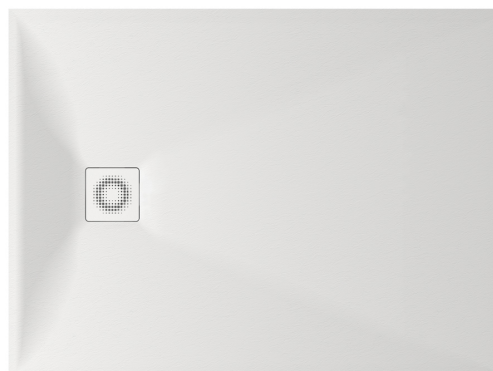

Lettera 90 × 120

TEHNISKĀ INFORMĀCIJA

Izmērs: 900 x 1200 mm, h = 135 mm

Svars: 46 kg

Produkta segments: **ROOT**

Papildus:

Lettera 90 × 120 dušas paliktnis ar sifona vāciņu:
DPLET90X120/xx

Sifons dušas paliktnim Lettera 90 mm: HS1

Noplūdes vāciņš no nerūsējoša tērauda, satīna balts:
DKDPLET/00

Noplūdes vāciņš no nerūsējoša tērauda, satīna melns:
DKDPLET/01

Noplūdes vāciņš no nerūsējoša tērauda, pusmatēts
metāls: DKDPLET/02

TEHNISKIE RASĒJUMI