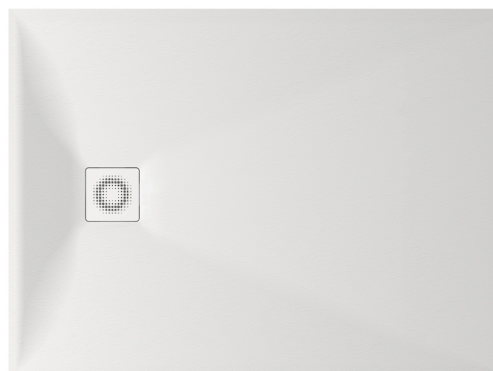

Lettera 90 × 120

TEHNISKĀ INFORMĀCIJA

Izmērs: 900 x 1200 mm, h = 135 mm

Svars: 48 kg

Papildus:

Lettera 90 × 120 dušas paliktnis ar sifona vāciņu:
DPLET90X120/xx

Sifons dušas paliktnim Lettera 90 mm: HS1

Noplūdes vāciņš no nerūsējoša tērauda, satīna balts:
DKDPLET/00

Noplūdes vāciņš no nerūsējoša tērauda, satīna melns:
DKDPLET/01

Noplūdes vāciņš no nerūsējoša tērauda, pusmatēts
metāls: DKDPLET/02

TEHNISKIE RASĒJUMI