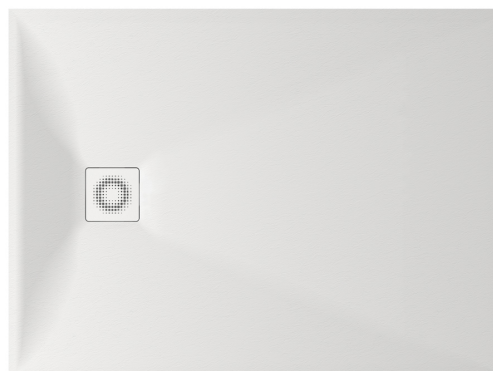

## TEHNISKĀ INFORMĀCIJA

Izmērs: 900 x 1200 mm, h = 135 mm

Svars: 48 kg

### Papildus:

Lettera 90 × 120 dušas paliktnis ar sifona vāciņu:  
DPLET90X120/xx

Sifons dušas paliktnim Lettera 90 mm: HS1

Noplūdes vāciņš no nerūsējoša tērauda, satīna balts:  
DKDPLET/00

Noplūdes vāciņš no nerūsējoša tērauda, satīna melns:  
DKDPLET/01

Noplūdes vāciņš no nerūsējoša tērauda, pusmatēts  
metāls: DKDPLET/02