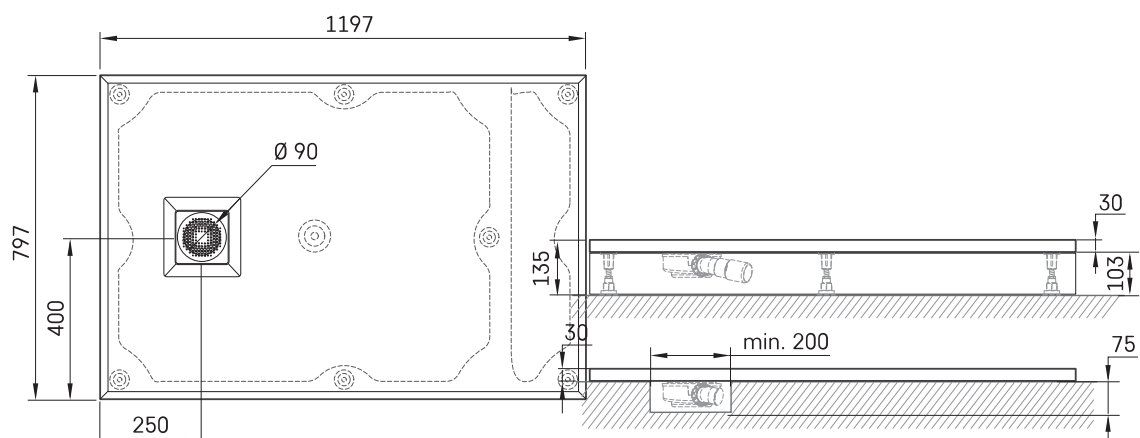

TEHNISKIE RASĒJUMI