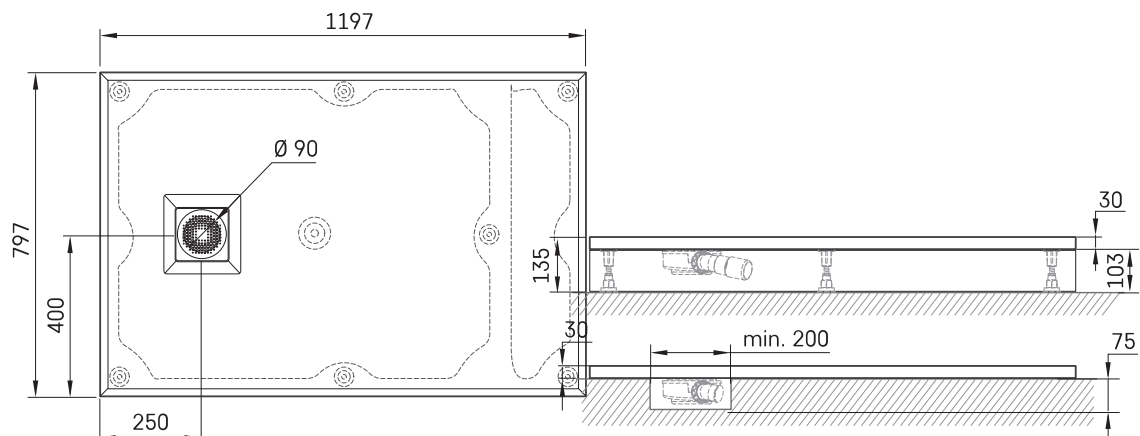

Lettera 80 × 120

TEHNISKĀ INFORMĀCIJA

Izmērs: 800 x 1200 mm, h = 135 mm

Svars: 45 kg

Papildus:

Lettera 100 × 120 dušas paliktnis ar sifona vāciņu:
DPLET100X120/xx

Sifons dušas paliktnim Lettera 90 mm: HS1

Noplūdes vāciņš no nerūsējoša tērauda, satīna balts:
DKDPLET/00

Noplūdes vāciņš no nerūsējoša tērauda, satīna melns:
DKDPLET/01

Noplūdes vāciņš no nerūsējoša tērauda, pusmatēts
metāls: DKDPLET/02

TEHNISKIE RASĒJUMI

Ūnijas iela 12a,
Rīga, Latvija

Apskatīt produktu: