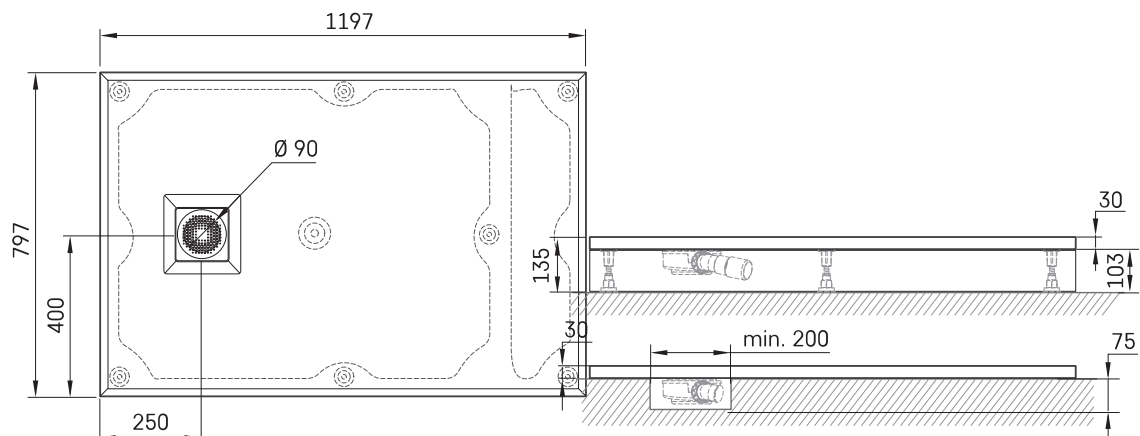

## TEHNISKĀ INFORMĀCIJA

Izmērs: 800 x 1200 mm, h = 135 mm

Svars: 45 kg

### Papildus:

Lettera 100 × 120 dušas paliktnis ar sifona vāciņu:  
DPLET100X120/xx

Sifons dušas paliktnim Lettera 90 mm: HS1

Noplūdes vāciņš no nerūsējoša tērauda, satīna balts:  
DKDPLET/00

Noplūdes vāciņš no nerūsējoša tērauda, satīna melns:  
DKDPLET/01

Noplūdes vāciņš no nerūsējoša tērauda, pusmatēts  
metāls: DKDPLET/02