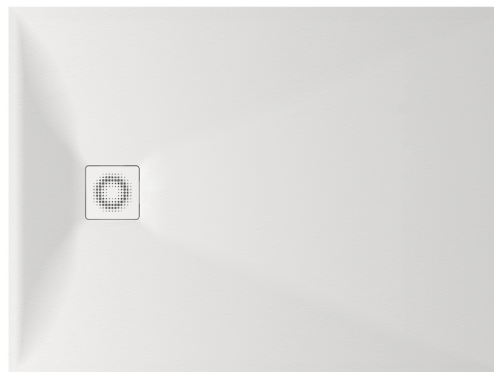

Lettera 100 × 120

TEHNISKĀ INFORMĀCIJA

Izmērs: 1000 x 1200 mm, h = 135 mm

Svars: 58 kg

Papildus:

Lettera 100 × 120 dušas paliktnis ar sifona vāciņu:
DPLET100X120/xx

Sifons dušas paliktnim Lettera 90 mm: HS1

Noplūdes vāciņš no nerūsējoša tērauda, satīna balts:
DKDPLET/00

Noplūdes vāciņš no nerūsējoša tērauda, satīna melns:
DKDPLET/01

Noplūdes vāciņš no nerūsējoša tērauda, pusmatēts
metāls: DKDPLET/02

TEHNISKIE RASĒJUMI