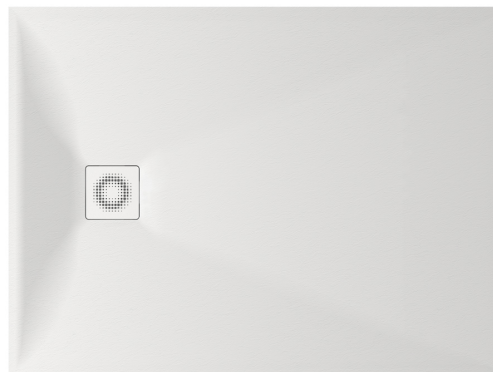

## TEHNISKĀ INFORMĀCIJA

Izmērs: 1000 x 1200 mm, h = 135 mm

Svars: 58 kg

### Papildus:

Lettera 100 × 120 dušas paliktnis ar sifona vāciņu:  
DPLET100X120/xx

Sifons dušas paliktnim Lettera 90 mm: HS1

Noplūdes vāciņš no nerūsējoša tērauda, satīna balts:  
DKDPLET/00

Noplūdes vāciņš no nerūsējoša tērauda, satīna melns:  
DKDPLET/01

Noplūdes vāciņš no nerūsējoša tērauda, pusmatēts  
metāls: DKDPLET/02