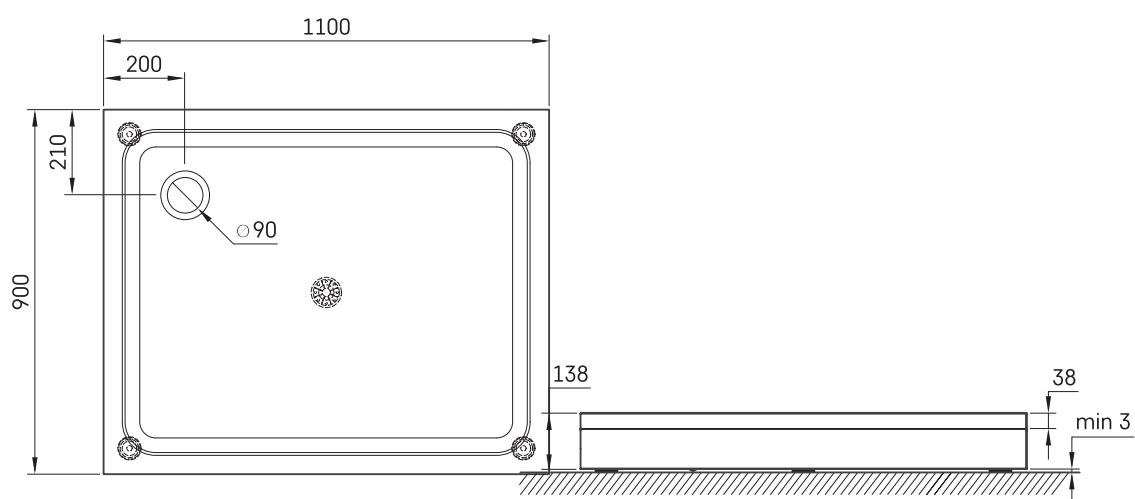

LARGO NEW

TEHNISKĀ INFORMĀCIJA

Izmērs: 900 x 1100 mm, h = 135 mm

Svars: N/A

Papildus:

Sifons TurboFlow, \varnothing 90 mm: 0205302

TEHNISKIE RASĒJUMI

Apskatīt produktu: