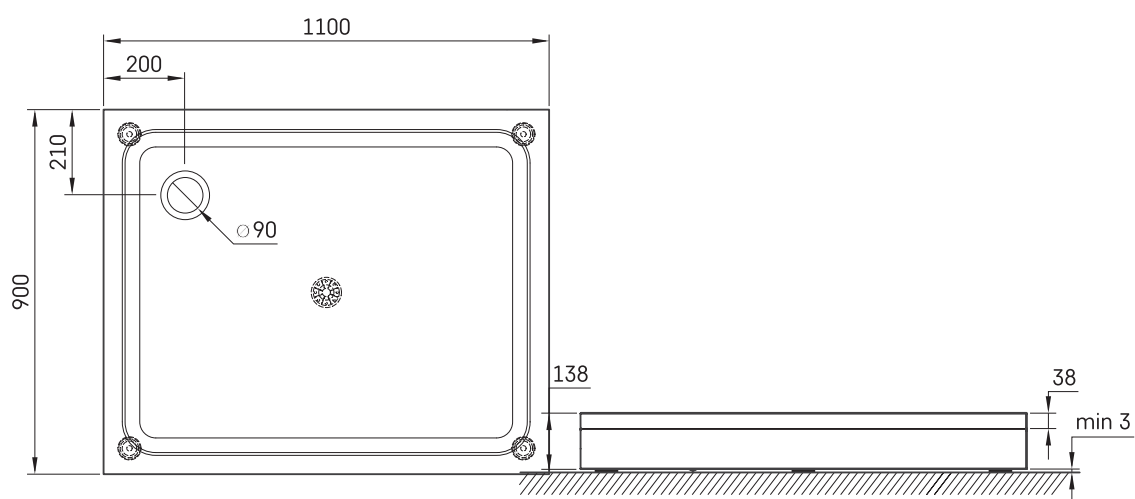

TEHNISKIE RASĒJUMI