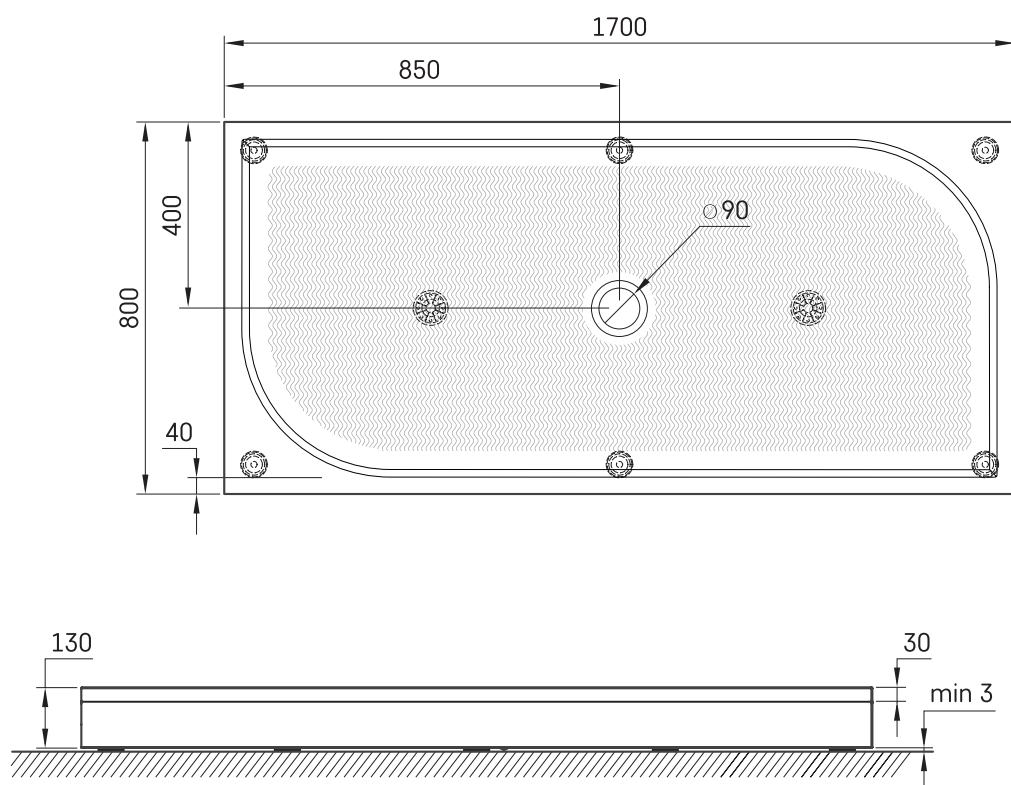

LARGO 80x170

TEHNISKĀ INFORMĀCIJA

Izmērs: 800 x 1700 mm, h = 135 mm

Svars: 22 kg

Papildus:

Sifons TurboFlow, \varnothing 90 mm: 0205302

TEHNISKIE RASĒJUMI

Apskatīt produktu: