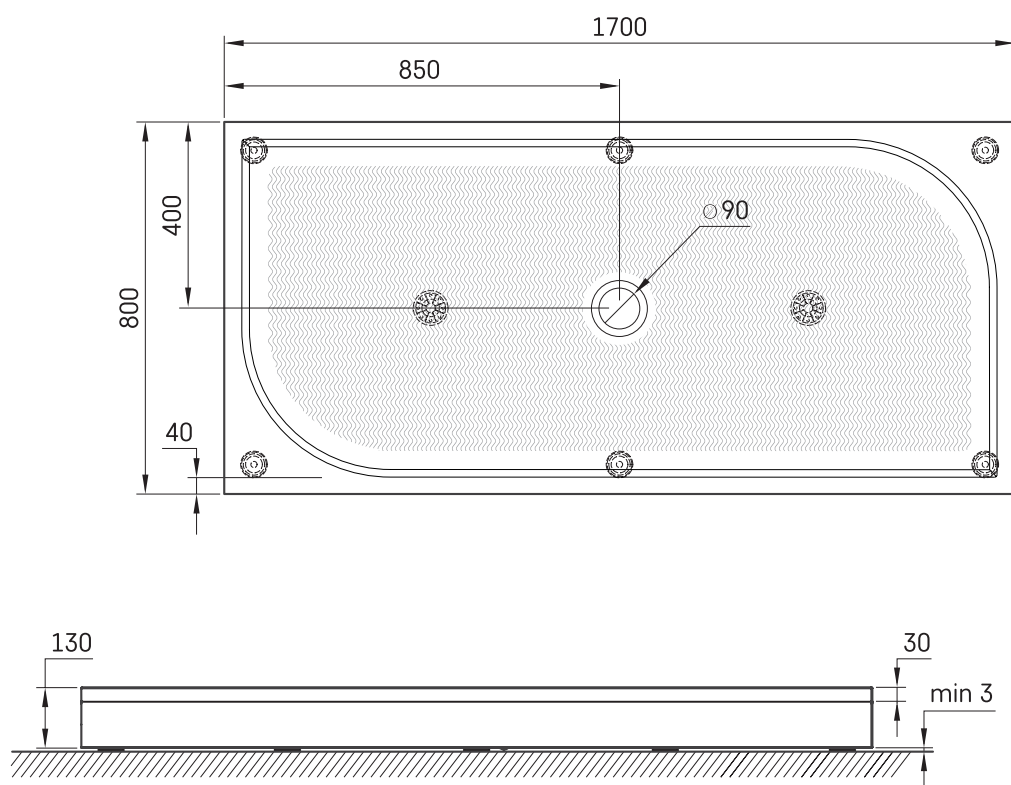

TEHNISKIE RASĒJUMI