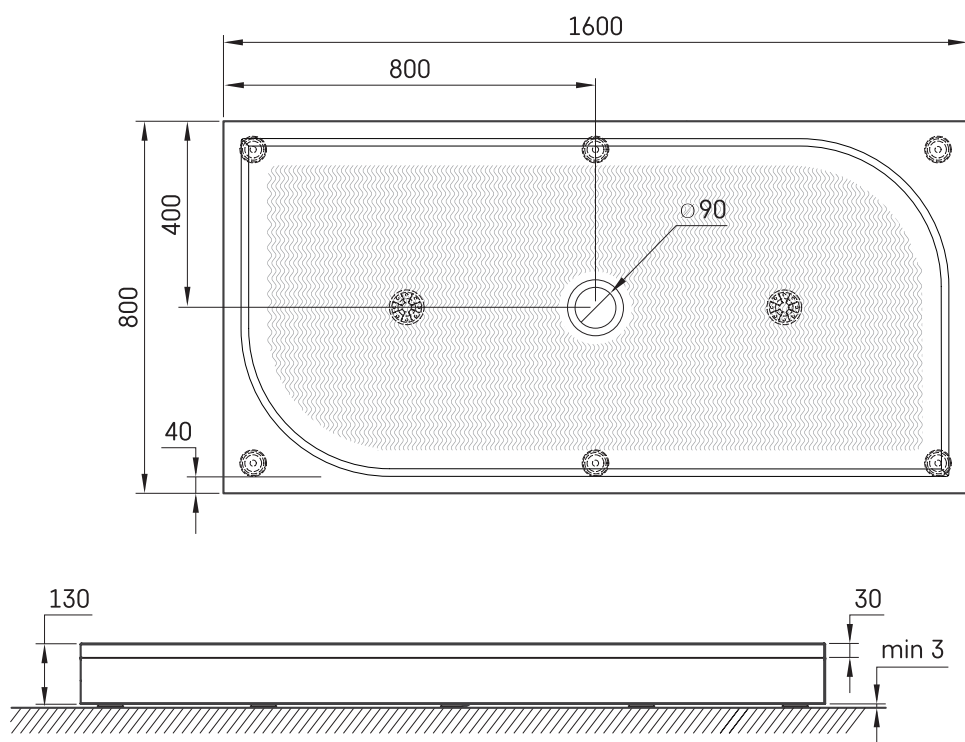

TEHNISKIE RASĒJUMI