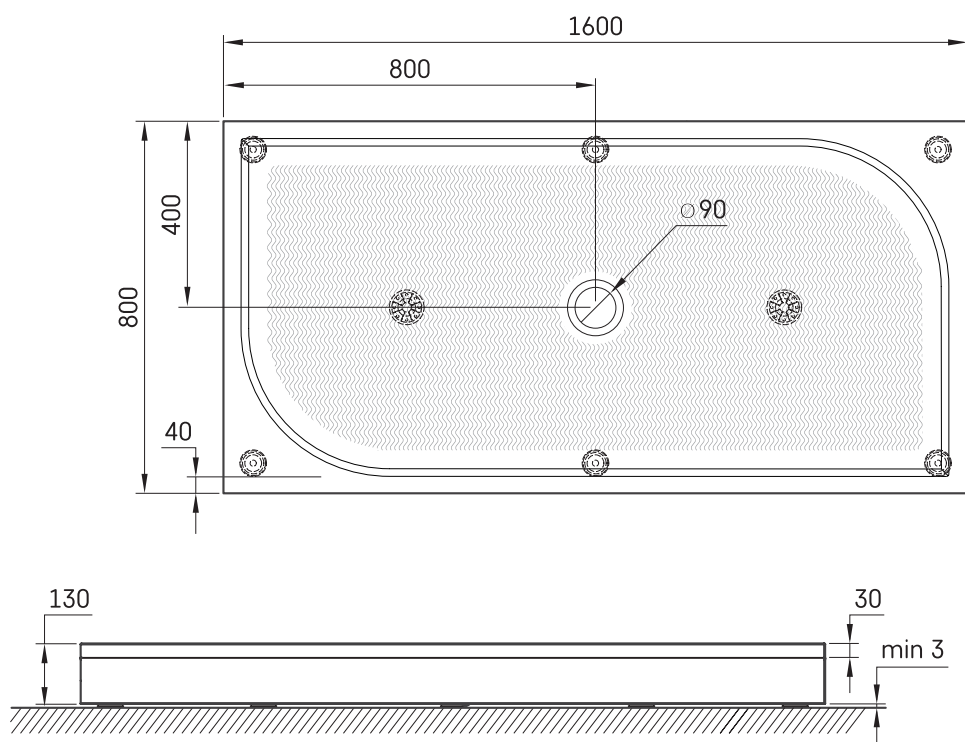

LARGO 80x160

TEHNISKĀ INFORMĀCIJA

Izmērs: 800 x 1600 mm, h = 135 mm

Svars: 22 kg

Papildus:

Sifons TurboFlow, \varnothing 90 mm: 0205302

TEHNISKIE RASĒJUMI

Apskatīt produktu: