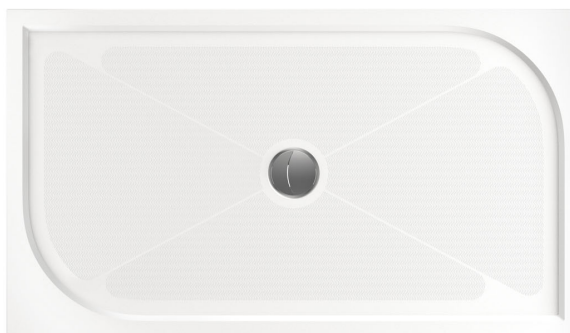

# LARGO 80x140

## TEHNISKĀ INFORMĀCIJA

Izmērs: 800 x 1400 mm, h = 135 mm

Svars: 54 kg

Produkta segments: ROOT

Papildus:

Sifons TurboFlow,  $\varnothing$  90 mm: 0205302