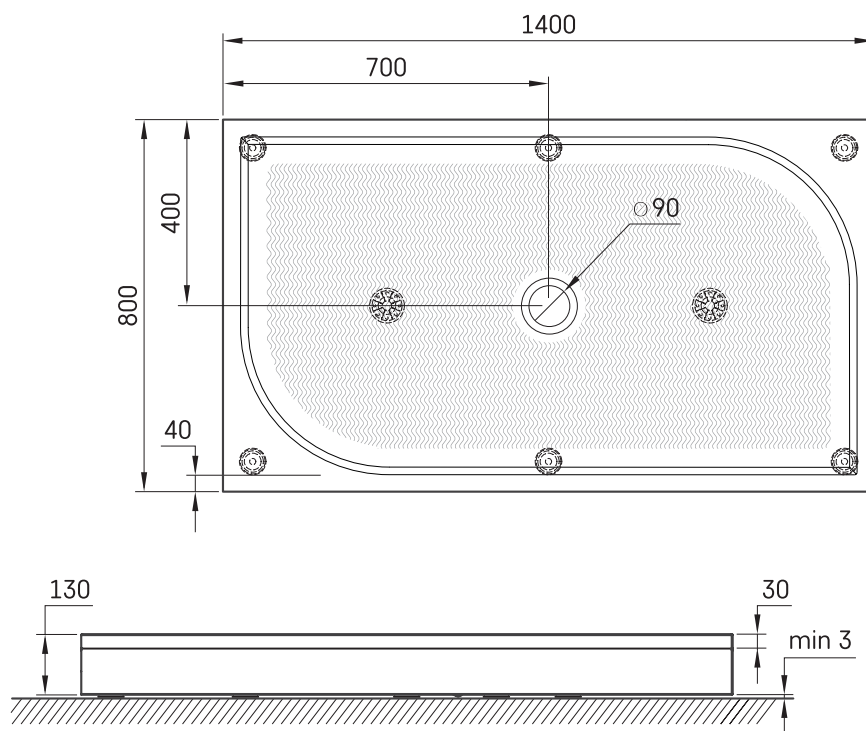

# LARGO 80x140

## TEHNISKĀ INFORMĀCIJA

Izmērs: 800 x 1400 mm, h = 135 mm

Svars: 22 kg

### Papildus:

Sifons TurboFlow,  $\varnothing$  90 mm: 0205302