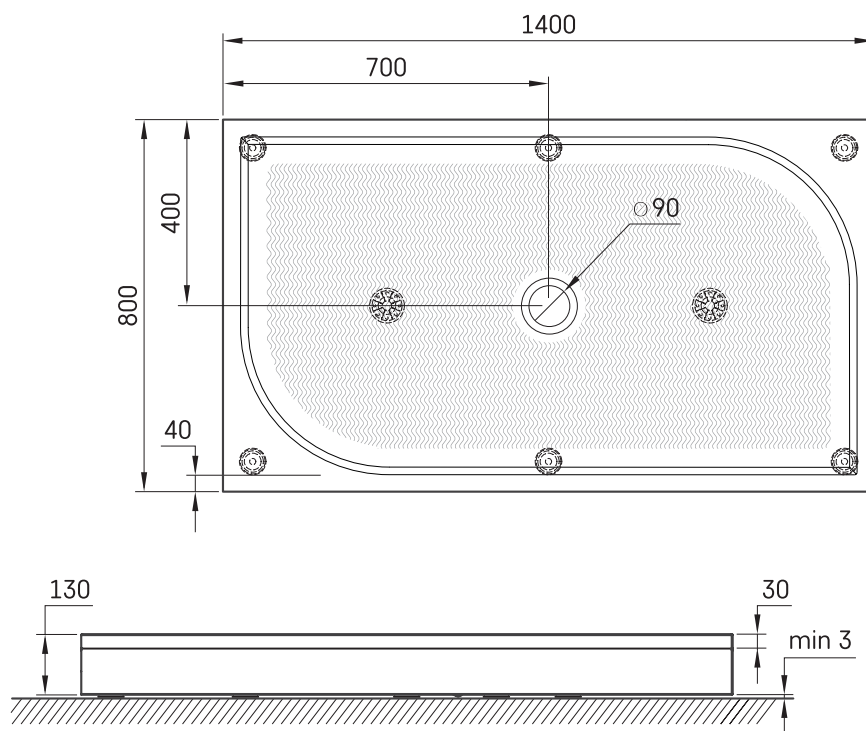

LARGO 80x140

TEHNISKĀ INFORMĀCIJA

Izmērs: 800 x 1400 mm, h = 135 mm

Svars: 22 kg

Papildus:

Sifons TurboFlow, \varnothing 90 mm: 0205302

TEHNISKIE RASĒJUMI

Apskatīt produktu: