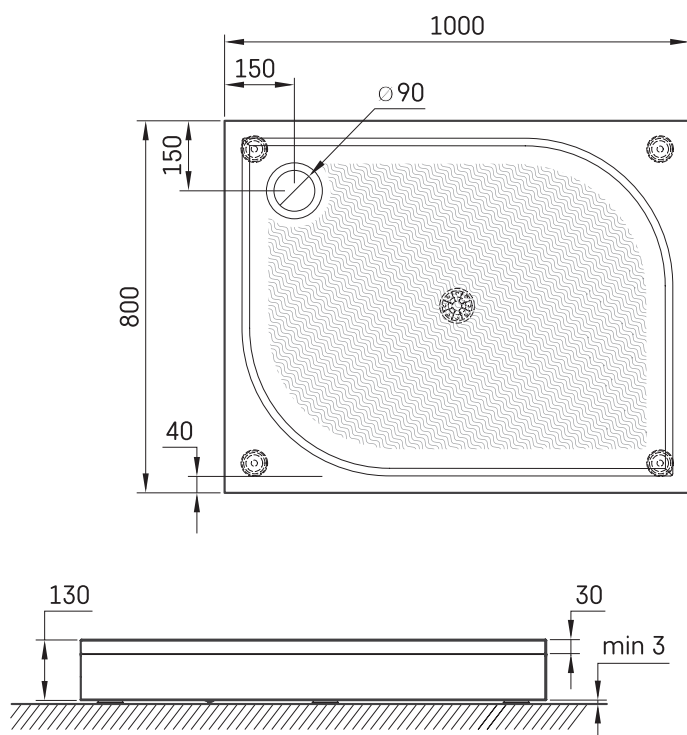

LARGO 80x100

TEHNISKĀ INFORMĀCIJA

Izmērs: 800 x 1000 mm, h = 135 mm

Svars: 22 kg

Papildus:

Sifons TurboFlow, \varnothing 90 mm: 0205302

TEHNISKIE RASĒJUMI

Apskatīt produktu: