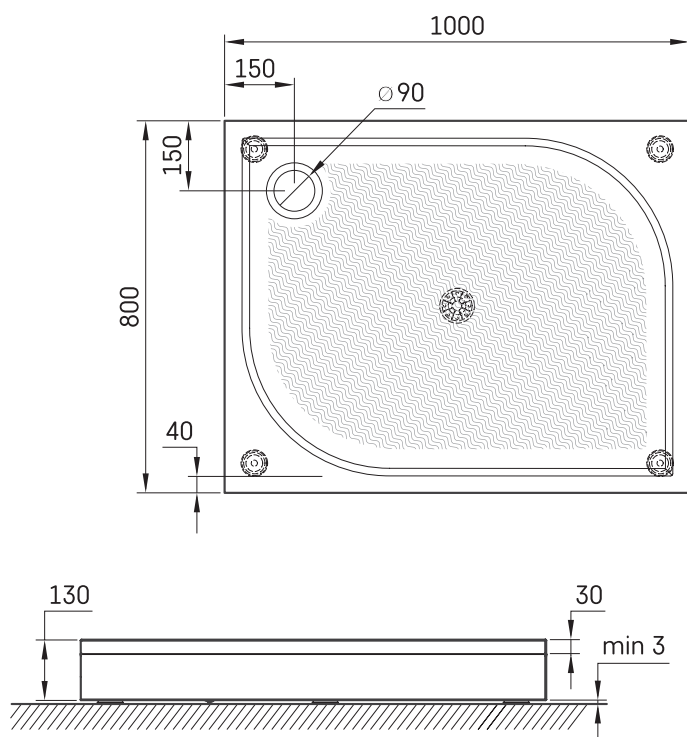

LARGO 80x100

TEHNISKĀ INFORMĀCIJA

Izmērs: 800 x 1000 mm, h = 135 mm

Svars: 22 kg

Papildus:

Sifons TurboFlow, \varnothing 90 mm: 0205302

TEHNISKIE RASĒJUMI

Apskatīt produktu: