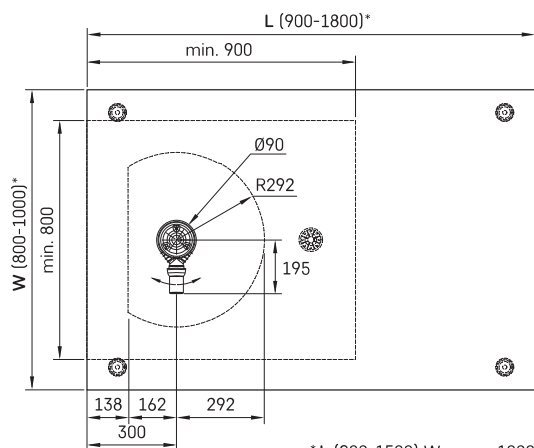

Craft

TEHNISKĀ INFORMĀCIJA

Izmērs: 900-1800 x 800-1000 mm, h = 35-150 mm

Materiāls: Silkstone

TEHNISKIE RASĒJUMI

*L (900-1500) W = max 1000

*L (1501-1800) W = max 900