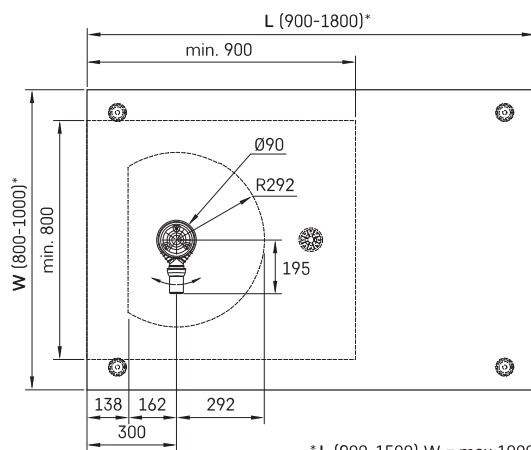

## TEHNISKĀ INFORMĀCIJA

Izmērs: 900-1800 x 800-1000 mm, h = 35-150 mm

Materiāls: Akmens masas

## TEHNISKIE RASĒJUMI

\*L (900-1500) W = max 1000  
\*L (1501-1800) W = max 900