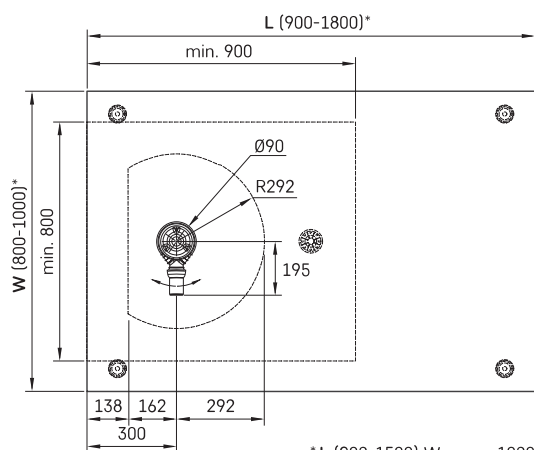

TEHNISKIE RASĒJUMI