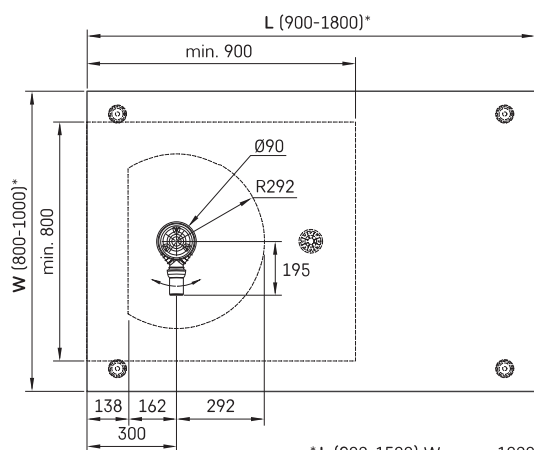

Craft

TEHNISKĀ INFORMĀCIJA

Izmērs: 900 x 800-1000 mm, h = 35-150 mm

TEHNISKIE RASĒJUMI

Ūnijas iela 12a,
Rīga, Latvija

Apskatīt produktu: