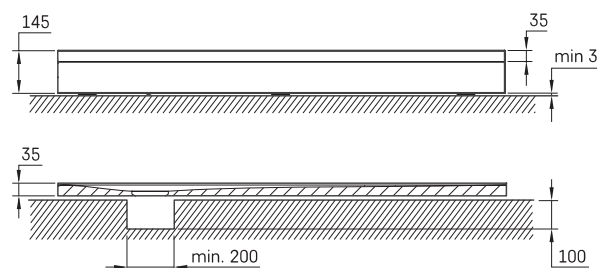

Craft

TEHNISKĀ INFORMĀCIJA

Izmērs: 900 x 800-1000 mm, h = 35-150 mm

TEHNISKIE RASĒJUMI

Ūnijas iela 12a,
Rīga, Latvija

Apskatīt produktu: