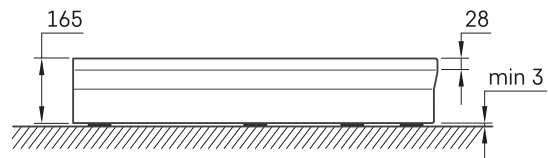

CLASSIC RO 90 R 550

TEHNISKĀ INFORMĀCIJA

Izmērs: 900 x 900 mm, h = 165 mm

Svars: 22 kg

Papildus:

Sifons TurboFlow, \varnothing 90 mm: 0205302

TEHNISKIE RASĒJUMI

Apskatīt produktu: