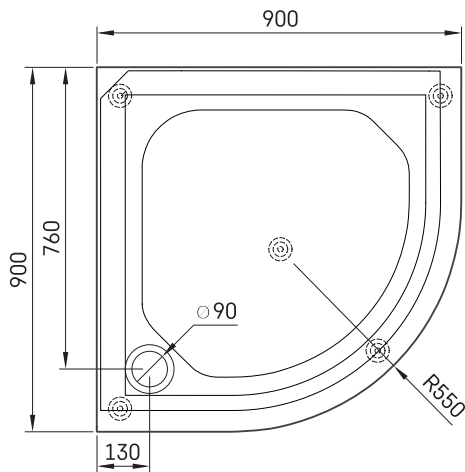

CLASSIC RO 90 R 550

TEHNISKĀ INFORMĀCIJA

Izmērs: 900 x 900 mm, h = 165 mm

Svars: 22 kg

Papildus:

Sifons TurboFlow, \varnothing 90 mm: 0205302

TEHNISKIE RASĒJUMI

Apskatīt produktu: