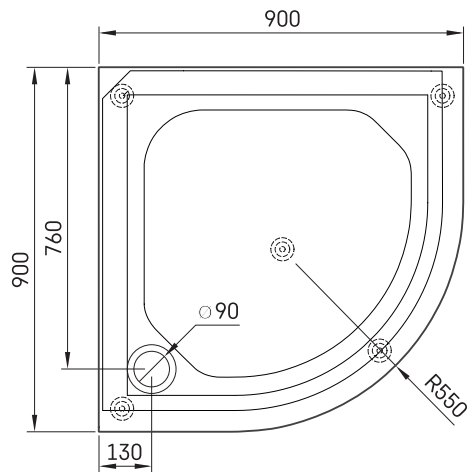

CLASSIC RO 90 R 550

TEHNISKĀ INFORMĀCIJA

Izmērs: 900 x 900 mm, h = 165 mm

Svars: 22 kg

Papildus:

Sifons TurboFlow, \varnothing 90 mm: 0205302

TEHNISKIE RASĒJUMI

Apskatīt produktu: