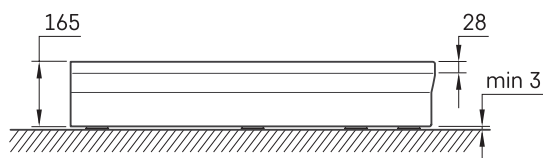

CLASSIC RO 90 R 500

TEHNISKĀ INFORMĀCIJA

Izmērs: 900 x 900 mm, h = 165 mm

Svars: 22 kg

Produkta kods: KDPCLR090R500/00

Materiāls: Akmens masas

Krāsa: Glossy Alpine White

Papildus:

Sifons TurboFlow, Ø 90 mm: 0205302

TEHNISKIE RASĒJUMI

- LV Ieteicamā grīdas drenāžas zona
- LT kanalizācijas ievado montavimo grindyse zona
- EE Soovituslik põranda dreenaazi asukoht
- EN Suggested floor drainage area
- RU Рекомендуемое место расположения дренажа в полу
- UA Зона підключення каналізації, що рекомендується
- PL Sugerowany obszar drenażu