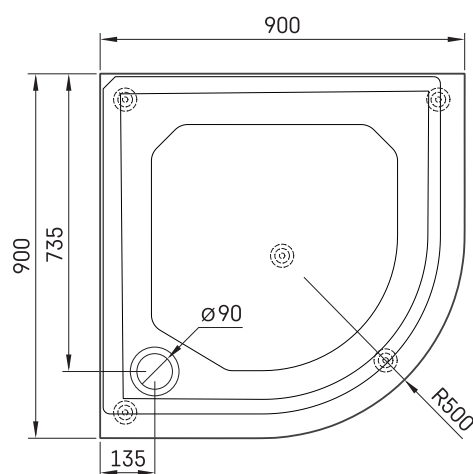

CLASSIC RO 90 R 500

TEHNISKĀ INFORMĀCIJA

Izmērs: 900 x 900 mm, h = 165 mm

Svars: 22 kg

Produkta kods: KDPCLR090R500/00

Materiāls: Akmens masas

Krāsa: Glossy Alpine White

Papildus:

Sifons TurboFlow, Ø 90 mm: 0205302

TEHNISKIE RASĒJUMI

- LV Ieteicamā grīdas drenāžas zona
- LT kanalizācijas ievado montavimo grindyse zona
- EE Soovituslik põranda dreenaazi asukoht
- EN Suggested floor drainage area
- RU Рекомендуемое место расположения дренажа в полу
- UA Зона підключення каналізації, що рекомендується
- PL Sugerowany obszar drenażu