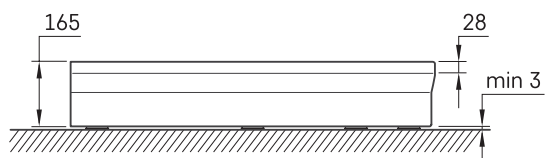

CLASSIC RO 90 R 500

TEHNISKĀ INFORMĀCIJA

Izmērs: 900 x 900 mm, h = 165 mm

Svars: 22 kg

Papildus:

Sifons TurboFlow, \varnothing 90 mm: 0205302

TEHNISKIE RASĒJUMI

Apskatīt produktu: