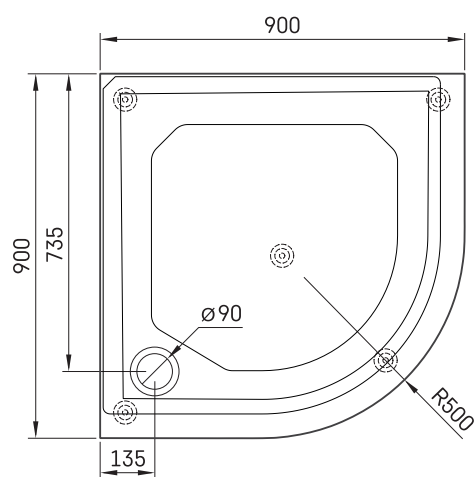

CLASSIC RO 90 R 500

TEHNISKĀ INFORMĀCIJA

Izmērs: 900 x 900 mm, h = 165 mm

Svars: 22 kg

Papildus:

Sifons TurboFlow, \varnothing 90 mm: 0205302

TEHNISKIE RASĒJUMI

Apskatīt produktu: