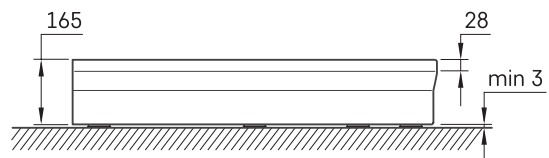

TEHNISKIE RASĒJUMI