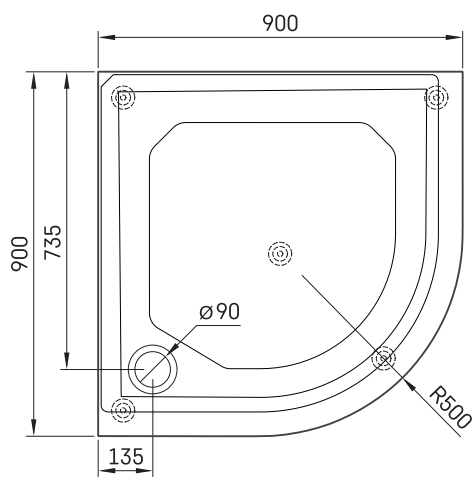

TEHNISKIE RASĒJUMI