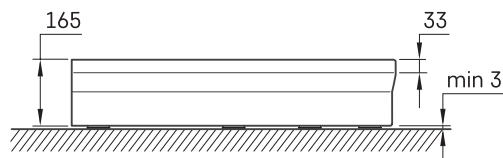

CLASSIC RO 80 R 550

TEHNISKĀ INFORMĀCIJA

Izmērs: 800 x 800 mm, h = 165 mm

Svars: 22 kg

Papildus:

Sifons TurboFlow, \varnothing 90 mm: 0205302

TEHNISKIE RASĒJUMI

Apskatīt produktu: