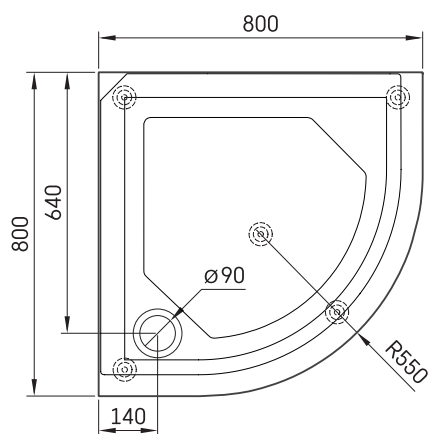

CLASSIC RO 80 R 550

TEHNISKĀ INFORMĀCIJA

Izmērs: 800 x 800 mm, h = 165 mm

Svars: 22 kg

Papildus:

Sifons TurboFlow, \varnothing 90 mm: 0205302

TEHNISKIE RASĒJUMI

Apskatīt produktu: