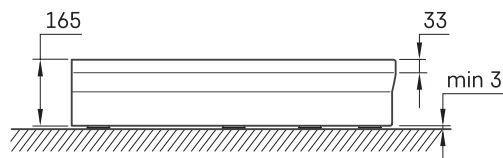

TEHNISKIE RASĒJUMI