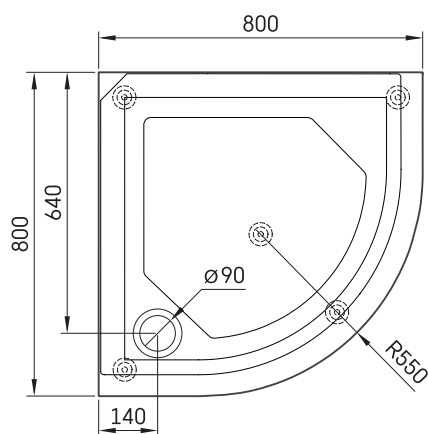

TEHNISKIE RASĒJUMI