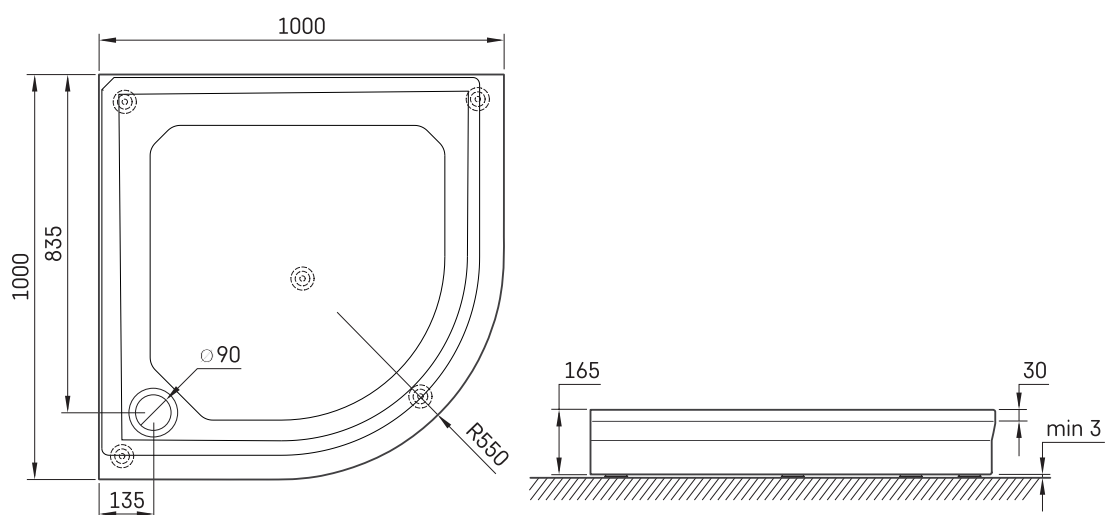

CLASSIC RO 100 R 550

TEHNISKĀ INFORMĀCIJA

Izmērs: 1000 x 1000 mm, h = 165 mm

Svars: 39 kg

Papildus:

Sifons TurboFlow, \varnothing 90 mm: 0205302

TEHNISKIE RASĒJUMI

Apskatīt produktu: