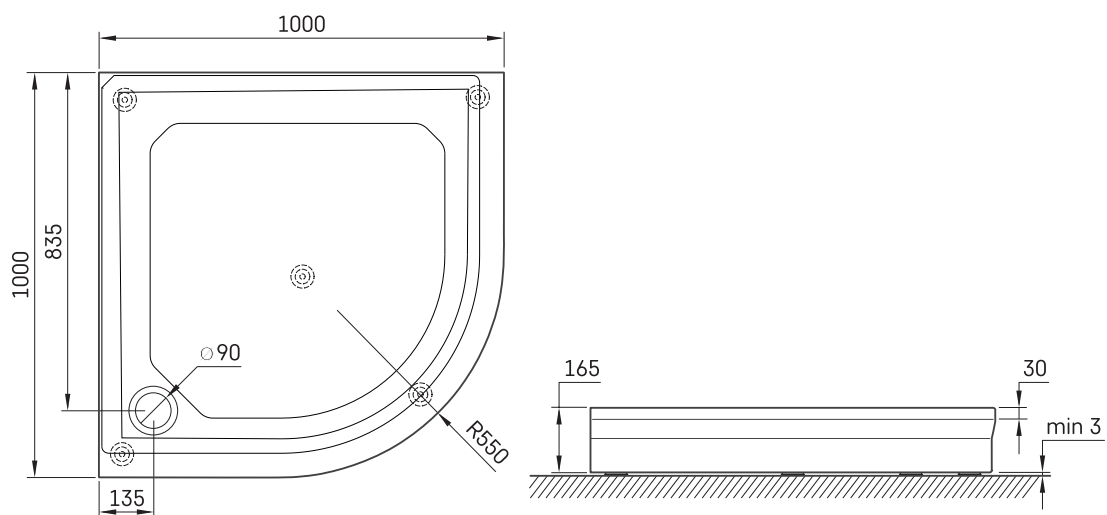

CLASSIC RO 100 R 550

TEHNISKĀ INFORMĀCIJA

Izmērs: 1000 x 1000 mm, h = 165 mm

Svars: 39 kg

Papildus:

Sifons TurboFlow, \varnothing 90 mm: 0205302

TEHNISKIE RASĒJUMI

Apskatīt produktu: