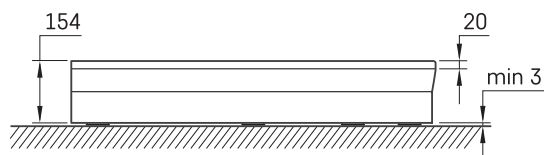

TEHNISKIE RASĒJUMI