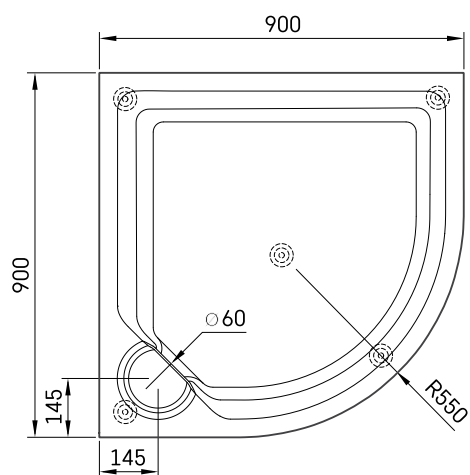

TEHNISKIE RASĒJUMI