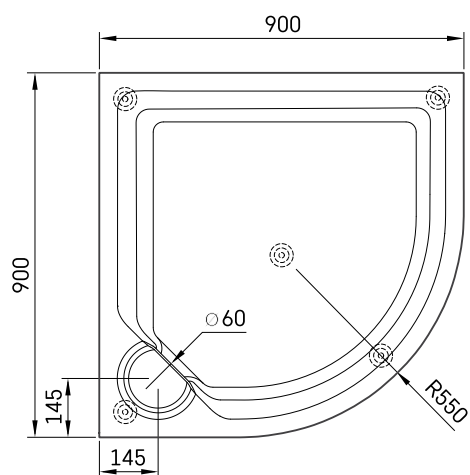

Classic New

TEHNISKĀ INFORMĀCIJA

Izmērs: 900 x 900 mm, h = 154 mm

Svars: 50 kg

Papildus:

Sifons TurboFlow, \varnothing 60 mm: 0205243

TEHNISKIE RASĒJUMI

Apskatīt produktu: