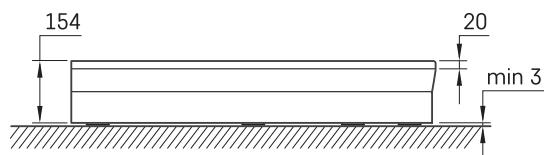

Classic New

TEHNISKĀ INFORMĀCIJA

Izmērs: 900 x 900 mm, h = 154 mm

Svars: 50 kg

Papildus:

Sifons TurboFlow, \varnothing 60 mm: 0205243

TEHNISKIE RASĒJUMI

Apskatīt produktu: