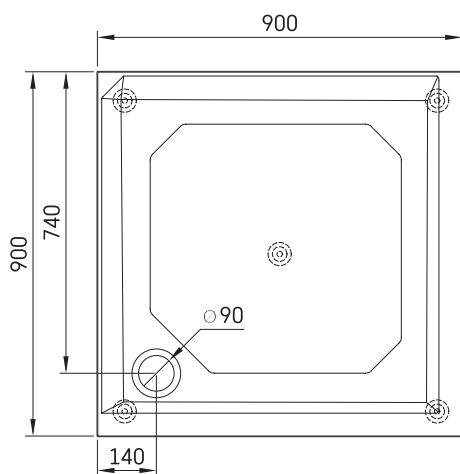

CLASSIC KV 90

TEHNISKĀ INFORMĀCIJA

Izmērs: 900 x 900 mm, h = 165 mm

Svars: 31 kg

Papildus:

Sifons TurboFlow, \varnothing 90 mm: 0205302

TEHNISKIE RASĒJUMI

Apskatīt produktu: