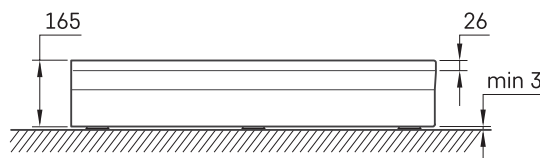

CLASSIC KV 90

TEHNISKĀ INFORMĀCIJA

Izmērs: 900 x 900 mm, h = 165 mm

Svars: 31 kg

Papildus:

Sifons TurboFlow, \varnothing 90 mm: 0205302

TEHNISKIE RASĒJUMI

Apskatīt produktu: