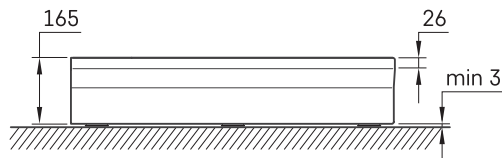

CLASSIC KV 80

TEHNISKĀ INFORMĀCIJA

Izmērs: 800 x 800 mm, h = 165 mm

Svars: 22 kg

Papildus:

Sifons TurboFlow, \varnothing 90 mm: 0205302

TEHNISKIE RASĒJUMI

Apskatīt produktu: