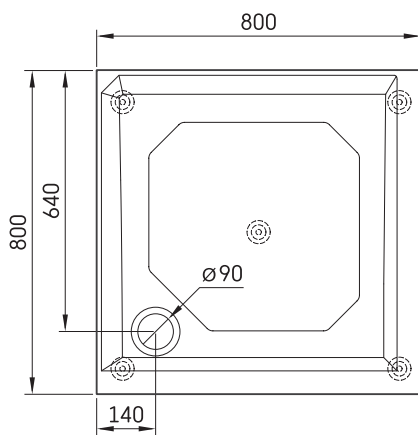

CLASSIC KV 80

TEHNISKĀ INFORMĀCIJA

Izmērs: 800 x 800 mm, h = 165 mm

Svars: 22 kg

Papildus:

Sifons TurboFlow, \varnothing 90 mm: 0205302

TEHNISKIE RASĒJUMI

Apskatīt produktu: