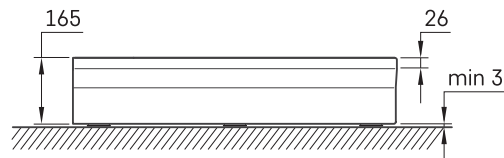

CLASSIC KV 80

TEHNISKĀ INFORMĀCIJA

Izmērs: 800 x 800 mm, h = 165 mm

Svars: 22 kg

Papildus:

Sifons TurboFlow, \varnothing 90 mm: 0205302

TEHNISKIE RASĒJUMI

Apskatīt produktu: