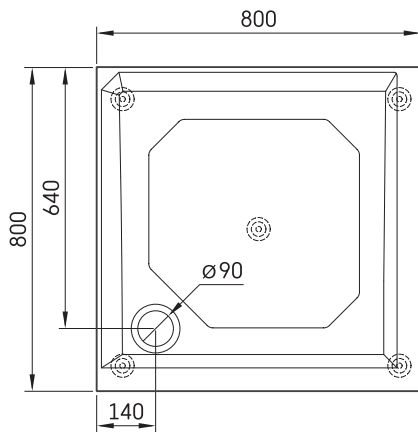

CLASSIC KV 80

TEHNISKĀ INFORMĀCIJA

Izmērs: 800 x 800 mm, h = 165 mm

Svars: 22 kg

Papildus:

Sifons TurboFlow, \varnothing 90 mm: 0205302

TEHNISKIE RASĒJUMI

Apskatīt produktu: