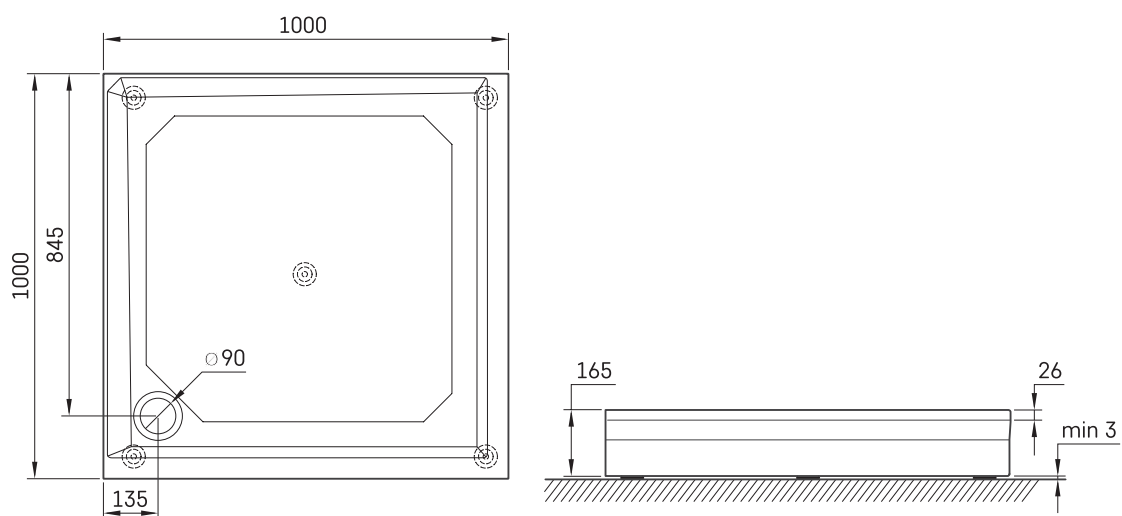

CLASSIC KV 100

TEHNISKĀ INFORMĀCIJA

Izmērs: 1000 x 1000 mm, h = 165 mm

Svars: 42 kg

Papildus:

Sifons TurboFlow, \varnothing 90 mm: 0205302

TEHNISKIE RASĒJUMI

Apskatīt produktu: