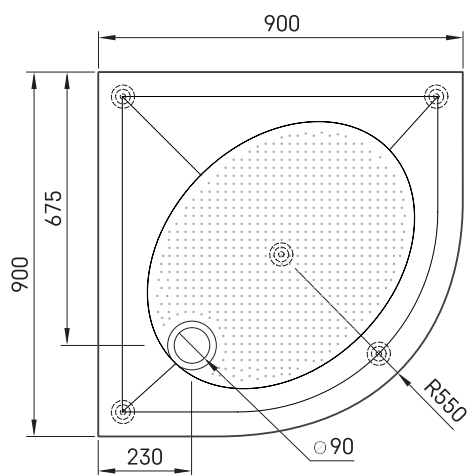

ART RO 90 R 550 4W

TEHNISKĀ INFORMĀCIJA

Izmērs: 900 x 900 mm, h = 135 mm

Papildus:

Sifons TurboFlow, \varnothing 90 mm: 0205302

TEHNISKIE RASĒJUMI

Apskatīt produktu: