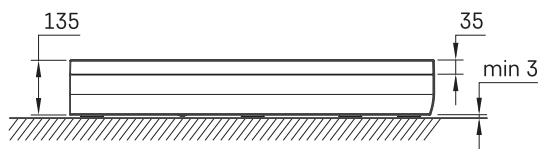

ART RO 90 R 550 4W

TEHNISKĀ INFORMĀCIJA

Izmērs: 900 x 900 mm, h = 135 mm

Papildus:

Sifons TurboFlow, \varnothing 90 mm: 0205302

TEHNISKIE RASĒJUMI

Apskatīt produktu: