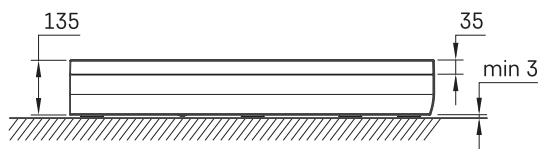

TEHNISKIE RASĒJUMI