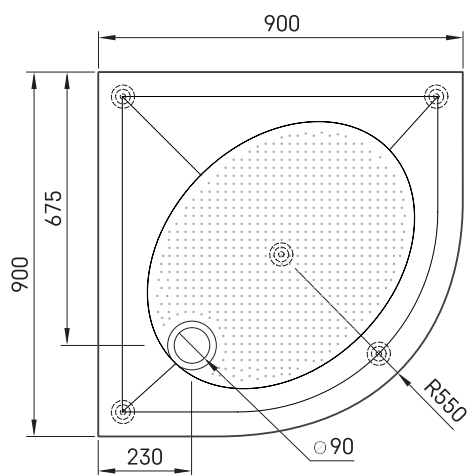

TEHNISKIE RASĒJUMI